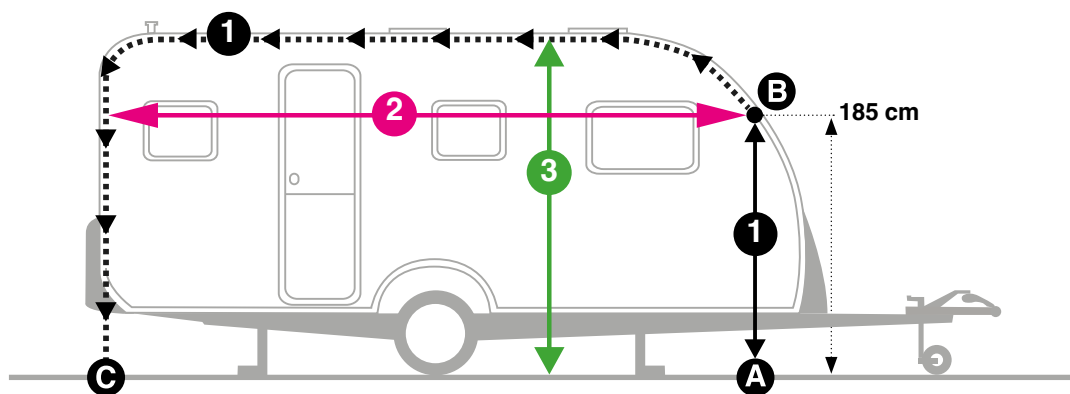

Walker Maatwerkservice voor de juiste maat voor uw caravan!

Op www.walker.nl

kunt u in onze

Walker database

snel de juiste

Walker omloopmaat

van uw caravan vinden!

Twijfelt u over de

juiste maat?

Heeft u een caravan

ouder dan 10 jaar?

Bepaal dan de juiste

omloopmaat van

uw caravan...

Ga naar website...

1. 1 - Zet eerst uw caravan op de uitdraaisteunen op een vlakke ondergrond.
   - Ga aan de voorkant vanaf de grond (A) 185 cm recht omhoog tot u de tentrail raakt (B).
   - Meet vanaf dat punt (B) verder door de tentrail tot op de grond aan de achterzijde (C).
   - De totale lengte van A → B → C is de **exacte Walker omloopmaat** van uw caravan. Kijk nu in deze brochure bij de gewenste tent in de Walker prijstabel welke omloopmaat hierbij past.

1. 2 Meet de **breedte van de caravan op 185 cm hoogte**; de afstand van punt B horizontaal (**NIET** door de rail) tot aan de achterkant van de caravan op 185 cm hoogte.

1. 3 Meet de **hoogte van de rail vanaf de grond**.

1	(A → B → C)	cm
2	=	cm
3	=	cm

Voor hefdakcaravans:

1. 4 Meet ook de lengte van de 'rechte' rail, dus meet de rail van einde bocht naar begin bocht.

4 = _____ cm