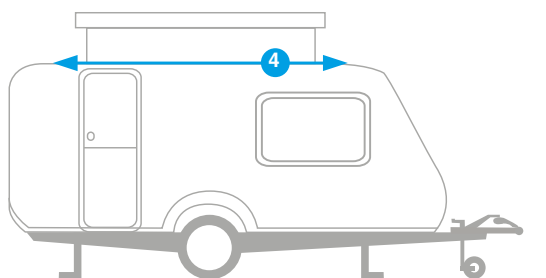

WALKER: NEDERLANDS FABRIKAAT MET UNIEKE MAATWERKSERVICE!

Toen ruim 65 jaar geleden steeds meer mensen het plezier van het kamperen ontdekten, startte Walker met de ontwikkeling en productie van kampeertenten in het Brabantse Deurne. Tot op de dag van vandaag is Walker nog steeds het topmerk van weleer; door jarenlange traditie, ervaring en innovatie maakt Walker nog steeds unieke, hoogwaardige tenten voor jarenlang zorgeloos kampeerplezier!

UNIEK: MAATWERK IN DE VORM VAN 'TUSSENMATEN'

Walker biedt maatwerk voor voortenten uit eigen atelier in de vorm van 'tussenmaten'! Valt uw omloopmaat tussen de gangbare standaard omloopmaten dan is uw tent eigenlijk te groot of te klein en heeft geen goede pasvorm. Walker maakt dan voor uw type caravan speciaal een voortent met een 'tussenmaat'.

En dit zonder extra kosten: **MAATWERKSERVICE!**

Ook maakt Walker speciale voortenten voor Eriba Feeling, Eriba Touring, Kip Kompakt, Kip Vision, Kip Shelter, Trigano Silver, Bürstner Averso/Premio Plus, Dethleffs c'go UP, Eriba Living 555 XL, LMC Style Lift, Weinsberg CaraOne 390PUH/540 EUH, T@B, Adria Action 341/361, Adria Action 391, Knaus Sport & Fun.

WALKER SHOWROOM

Veel dealers hebben Walker voortenten in hun showroom op staan. Wilt u de gehele collectie van Walker eens bekijken dan kan dit in de Walker showroom in Deurne!

Onze openingstijden zijn: *maandag-vrijdag van 09.00-17.00 uur*. Voor extra openingstijden kunt u kijken op www.walker.nl

WALKER OP FACEBOOK

Tallose kampeerders hebben inmiddels ervaringen en fijne herinneringen aan hun vakanties in een Walker tent met ons gedeeld! Walker blijft bouwen aan nog vele mooie kampeerherinneringen in de toekomst!

U mag deze ook altijd met ons delen op facebook:

www.facebook.com/WalkerCampingstyle