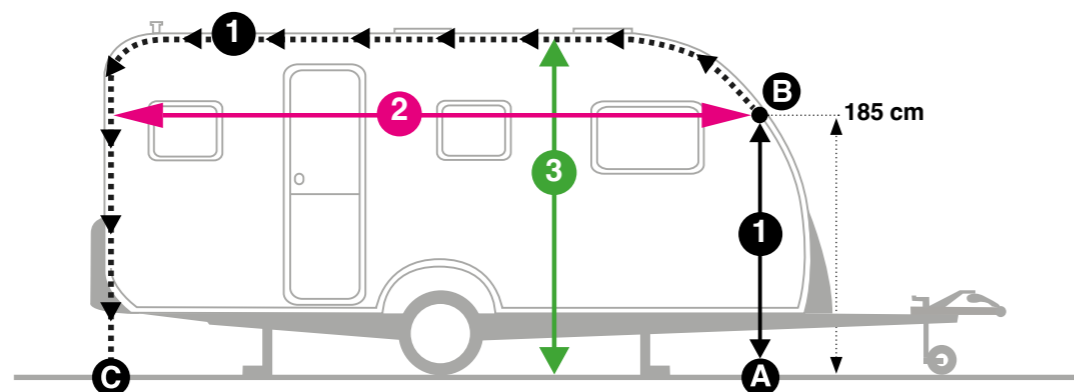

Op www.walker.nl

kunt u in onze Walker database

snel de juiste

Walker omloopmaat

van uw caravan vinden!

- 1 - Zet eerst uw caravan op de uitdraaisteunen op een vlakke ondergrond.
 - Ga aan de voorkant vanaf de grond (A) 185 cm recht omhoog tot u de tentrail raakt (B).
 - Meet vanaf dat punt (B) verder door de tentrail tot op de grond aan de achterzijde (C).
 - De totale lengte van A → B → C is de **exacte Walker omloopmaat** van uw caravan. Kijk nu in deze brochure bij de gewenste tent in de Walker prijstabel welke omloopmaat hierbij past.

- 2 Meet de **breedte van de caravan op 185 cm hoogte**; de afstand van punt B horizontaal (NIET door de rail) tot aan de achterkant van de caravan op 185 cm hoogte.

- 3 Meet de **hoogte van de rail vanaf de grond**.

1	(A → B → C)	cm
2	=	cm
3	=	cm

Voor hefdakcaravans:

- 4 Meet ook de lengte van de 'rechte' rail, dus meet de rail van einde bocht naar begin bocht.

4 = _____ cm

SPECIFICATIES CONCEPT 240/280

Diepte: 240 cm of 280 cm • **Dak:** tweezijdig PVC-gecoat; 525 g/m² • **Wanden + luiken:** tweezijdig PVC-gecoat; 450 g/m² • **Frame:** staal MAX; **dakliggers 28 mm**, overig 25 mm; optioneel met Easy-PowerGrips leverbaar tegen meerprijs. Vanaf type 885 cm: 2 extra dakliggers. Vanaf type 975 cm: 2 extra staanders • **Dubbele slikranden** • **Ventilatie:** in nok voorwand en in beide zijwanden • **Luiken voor alle ramen, voorzien van verticale ritsen** • **Wanden:** allemaal uitritsbaar; zijwanden verwisselbaar • **Voorwanden verwisselbaar:** Easy-Door! • **Gewicht:** type 900 ca. 60 kg • **Easy-Setup blokjes:** inclusief! • **Luxe haringtas:** inclusief! • **Gordijnen, tochtstrook en wiel flap:** inclusief! • **Ook passend aan aero-caravans** • **24 maanden garantie**