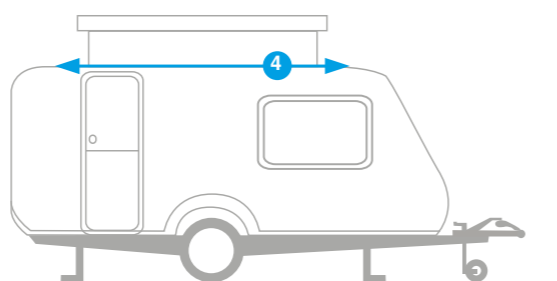

SPECIFICATIES CONCEPT 240/280

Diepte: 240 cm of 280 cm • **Dak:** tweezijdig PVC-gecoat; 525 g/m² • **Wanden + luiken:** tweezijdig PVC-gecoat; 450 g/m² • **Frame:** staal MAX; **dakliggers 28 mm**, overig 25 mm; optioneel met Easy-PowerGrips leverbaar tegen meerprijs. Vanaf type 885 cm: 2 extra dakliggers. Vanaf type 975 cm: 2 extra staanders • **Dubbele slikranden** • **Ventilatie:** in nok voorwand en in beide zijwanden • **Luiken voor alle ramen, voorzien van verticale ritsen** • **Wanden:** allemaal uitritsbaar; zijwanden verwisselbaar • **Voorwanden verwisselbaar:** Easy-Door! • **Gewicht:** type 900 ca. 60 kg • **Easy-Setup blokjes:** inclusief! • **Luxe haringtas:** inclusief! • **Gordijnen, tochtstrook en wiel flap:** inclusief! • **Ook passend aan aero-caravans** • **24 maanden garantie**

ACCESSOIRES

- Binnenhemel Concept
- Easy-Lock stormbanden (voortent/Patio: 2-delig; Castel /Patio: 3-delig)
- Voorzonluifel Patio (incl. zijwanden in kleur Concept)
- Voorzonluifel Castel / Plus-pakket
- Zijwanden Castel in kleur Concept; met raam
- **Jolax tentapijt - Speciale Actieprijs!** (pagina 22)
- Uitbouw De Luxe met deur, in kleur Concept: links en rechts plaatsbaar
- Binnentent met kuipgrondzeil voor in de uitbouw
- Windscherm WS-5
- Verandastang
- Raamluifel
- Voortentlamp en tafelkleed
- Zijluifel Solair
- **Easy-Powergrips mogelijk voor het stalen frame tegen meerprijs:**

Type	Easy PowerGrips	Meerprijs
885 - 960	10 stuks	€ 75,-
975 - 1160	12 stuks	€ 90,-

Concept 240 / 280, stalen frame MAX

Type	Omloopmaat in cm	Adviesprijs €		AANBIEDING €	
		240	280	240	280
885*	870-900	3199,-	3519,-	2399,-	2639,-
900	886-915	3199,-	3519,-	2399,-	2639,-
915*	900-930	3292,-	3666,-	2469,-	2749,-
930	916-945	3292,-	3666,-	2469,-	2749,-
945*	930-960	3399,-	3799,-	2549,-	2849,-
960	946-975	3399,-	3799,-	2549,-	2849,-
975*	960-990	3572,-	3972,-	2679,-	2979,-
990	976-1005	3572,-	3972,-	2679,-	2979,-
1005*	990-1020	3652,-	4039,-	2739,-	3029,-
1020	1006-1035	3652,-	4039,-	2739,-	3029,-
1035*	1020-1050	3759,-	4106,-	2819,-	3079,-
1050	1036-1065	3759,-	4106,-	2819,-	3079,-
1065*	1050-1080	3826,-	4212,-	2869,-	3159,-
1080	1066-1095	3826,-	4212,-	2869,-	3159,-
1110	1096-1125	4132,-	4572,-	3099,-	3429,-
1140	1126-1155	4132,-	4572,-	3099,-	3429,-
1160	1146-1175	4132,-	4572,-	3099,-	3429,-
Binnenhemel 885-930		399,-	439,-	299,-	329,-
Binnenhemel 945-1020		439,-	452,-	329,-	339,-
Binnenhemel 1035-1160		452,-	479,-	339,-	359,-
Uitbouw De Luxe		826,-		619,-	
Binnentent voor uitbouw		-		129,-	
Easy-Lock stormbanden, 2-delig		-		29,95	

*Walker tussenmaat - maatwerkservice

Ga naar website...