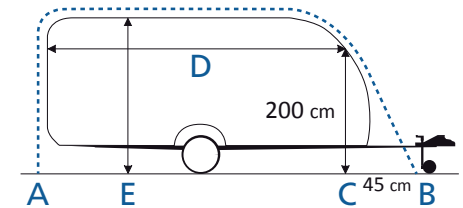

Tochtstroken & wielkastafdekking

Tochtstrook (06 t/m 09.1)	100
Tochtstrook (10 t/m 13.1)	110
Tochtstrook (14 t/m 17)	125
Aangepaste tochtstrook (meerprijs)	70
Rechte wielflap	20
Ronde wielflap (meerprijs)	30
Ronde wielflap t.b.v. dubbelasser (meerprijs)	65
Ronde wielflap gepolsterd (meerprijs)	45

Alle prijzen zijn in euro en inclusief BTW. Wijzigingen in prijs en uitvoering voorbehouden.

Berekenen van de juiste omloopmaat

1. Plaats een denkbeeldige, loodrechte lijn naar de grond, op een hoogte van 200 cm, vanaf de grond gemeten. Zo kunt u punt **C** bepalen.
2. Vanaf punt **C** gaat u 45 cm naar rechts zodat u punt **B** kunt bepalen.
3. De omloopmaat is vervolgens de afstand tussen punt **A** en **B**, via de stippellijn gemeten.
4. Geef tevens de hoogte van de caravan (**E**) door, evenals de lengte op een hoogte van 200 cm. (**D**)
5. Geef daarnaast het **merk, model, type** en **bouwjaar** van uw caravan door ter controle. Tevens ontvangen wij graag een **foto van het zijaanzicht van de caravan**.