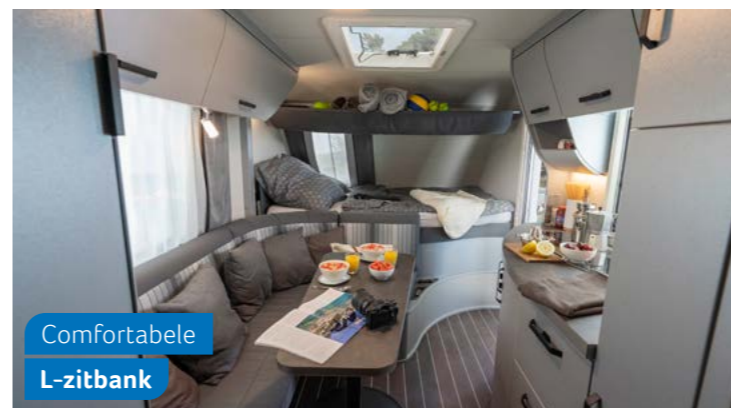

Highlights

- ⊕ Tot 4 slaappleaatsen
- ⊕ Optionele motorfietshouder
- ⊕ Enorme achterklep

Bespaar
tot wel
€ 2.793,-

SPORT&FUN

BLACK Selection

480 QL

Dagindeling

Voertuig incl. uitrusting als actiemodell

€30.143,-

Actieprijs all-in

€27.350,-

Nachtindeling

480 QL

Optionele motorfietshouder

Optionele motorfietshouder

€266,-

Optionele tweede motorfietshouder

€266,-

Besparing*

€ 2.793,-

PRAKTISCHE TRENDSETTERS

Met zijn elegante look en functies tegen de absoluut beste prijs, is dit opbergwonder bijzonder aantrekkelijk voor actieve vakantiegangers. Een echte caravanlegende en, als actiemodel BLACK SELECTION, een onmiskenbaar collector's item.

Comfortabele
L-zitbank

480 QL. Multifunctionele ruimte-indeling met een modern kleurenconcept voor een dynamische sfeer.