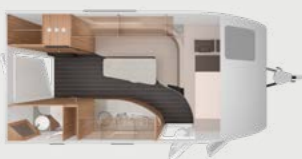

SPORT&FUN

BLACK Selection

480 QL

Dagindeling

Voertuig incl. uitrusting als actiemodell

€30.143,-

Actieprijs all-in

€27.350,-

Nachtindeling