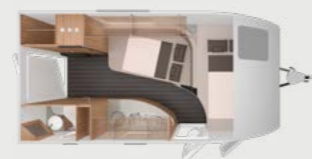

Highlights

- ⊕ Tot 4 slaappleaatsen
- ⊕ Optionele motorfietshouder
- ⊕ Enorme achterklep

Bespaar
tot wel
€ 2.793,-

SPORT&FUN

BLACK Selection

480 QL

Dagindeling

Voertuig incl. uitrusting als actiemodell

€30.143,-

Actieprijs all-in

€27.350,-

Nachtindeling

480 QL

Optionele motorfietshouder

Optionele motorfietshouder

€266,-

Optionele tweede motorfietshouder

€266,-

Besparing*

€ 2.793,-

PRAKTISCHE TRENDSETTERS

Met zijn elegante look en functies tegen de absoluut beste prijs, is dit opbergwonder bijzonder aantrekkelijk voor actieve vakantiegangers. Een echte caravanlegende en, als actiemodel BLACK SELECTION, een onmiskenbaar collector's item.

Comfortabele
L-zitbank

480 QL. Multifunctionele ruimte-indeling met een modern kleurenconcept voor een dynamische sfeer.

480 QL. De grote achterdeur met een breedte van 92 cm biedt de beste voorwaarden voor comfortabel in- en uitladen.

Ruime
keuken in de lengte

480 QL. Trendy design en krasvaste HPL-oppervlakken.

Multifunctionele
compacte badkamer

480 QL. De compacte badkamer biedt alle voorzieningen.

SPORT&FUN BLACK SELECTION

Extra inbegrepen optionele uitrusting: