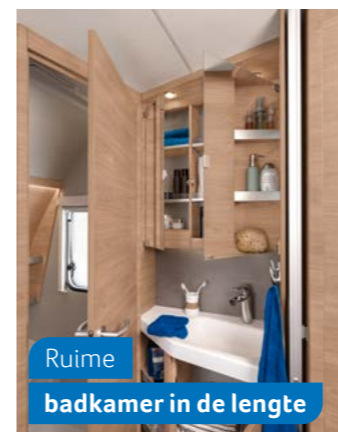

Comfortable
salonzitgroep

650 FSK. Open zichtlijnen en luxueuze kenmerken, zoals ingebouwde Bluetooth-luidsprekers en een ruime keuze aan indelingen: De SÜDWIND 60 YEARS laat niets te wensen over.

Ruime
badkamer in de lengte