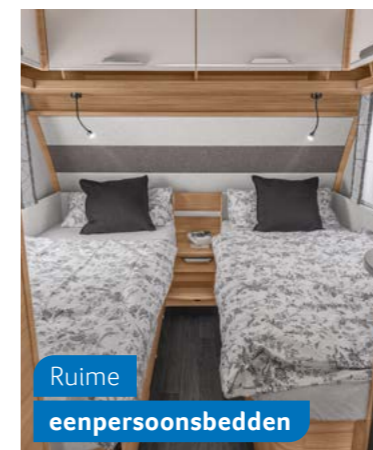

Ruime
eenpersoonsbedden

460 EU. De wandbekleding boven de bedden past perfect bij de rest van het interieur.

Plaatsbesparende
compacte keuken

450 FU. In de SPORT E.POWER SELECTION geniet u van een praktische inductiekookplaat en een efficiënte compressor koelkast.