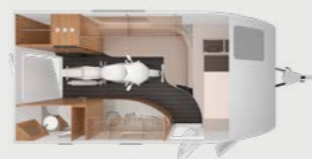

480 QL

Optionele motorfietshouder

Optionele motorfietshouder

€266,-

Optionele tweede motorfietshouder

€266,-

Besparing*

€ 2.793,-

PRAKTISCHE TRENDSETTERS

Met zijn elegante look en functies tegen de absoluut beste prijs, is dit opbergwonder bijzonder aantrekkelijk voor actieve vakantiegangers. Een echte caravanlegende en, als actiemodel BLACK SELECTION, een onmiskenbaar collector's item.