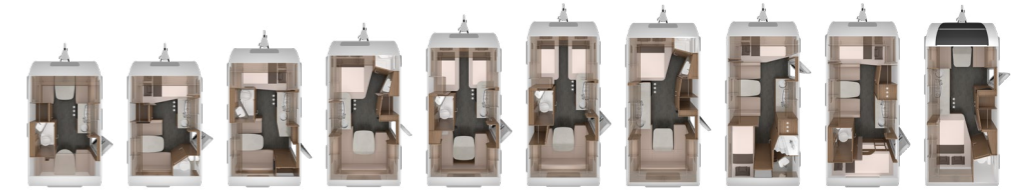

TECHNISCHE GEGEVENS

Indelingen	10
Toegestane maximum massa kg	1.300 - 2.500
Totale lengte cm (min/max)	605 - 731
Breedte cm (buiten/binnen)	232 / 216
Hoogte cm (buiten/binnen)	257 / 196

Meer informatie op
knaus.com/caravan-actiemodellen

Bespaar met de uitvoerige
actiemodel uitrustingen
tot €6.571,-