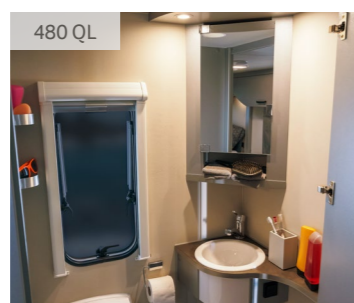

De upgrade voor designfans: de KNAUS SPORT&FUN BLACK SELECTION. Met zijn edele verschijning en de uitstekende uitrusting tegen de absoluut beste prijs overtuigt het sportieve bergingswonder vooral trendbewuste actieve vakantiegangers.

Bespaar met de uitvoerige actiemodel uitrustingen tot €1.923,-

Optioneel ook met motorfietssteun

SPORT&FUN BLACK SELECTION

480 QL