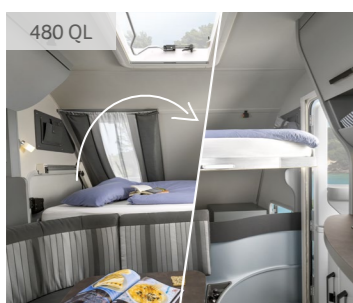

Uw voordeel

€ 1.923,-

Prijzen incl. 21% BTW

TECHNISCHE GEGEVENS

Indelingen	1
Toegestane maximum massa kg	1.500 - 1.700
Totale lengte cm (min/max)	625
Breedte cm (buiten/binnen)	232 / 216
Hoogte cm (buiten/binnen)	257 / 196