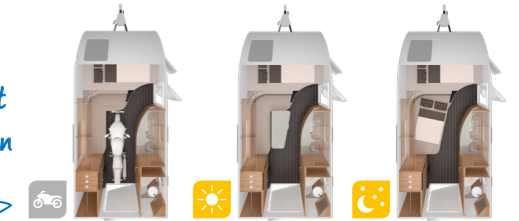

Bespaar met de uitvoerige actiemodel uitrustingen tot €1.923,-

Optioneel ook met motorfietssteun

SPORT&FUN BLACK SELECTION

480 QL

Totaalprijs af fabriek standaard voertuig		€ 19.672,-
152857	AL-KO Vario X chassis	S
152589	AL-KO AAA premium remmen	€ 76,-
151110	Neuswiel met kogeldrukmeter	€ 67,-
102863	Disselafdekking, zwart	€ 134,-
150065	AL-KO verzwaarde uitdraaisteunen	€ 141,-
150111	Gewichtsverhoging cat 1	€ 111,- 1.500 kg
152591	17" lichtmetalen velgen (enkelasser), Titan metallic gelakt in exclusief KNAUS design	€ 743,-
100023	Dakreling met ladder achter in zwart	€ 885,-
100832	Hordeur	€ 263,-
100526-28	Serviceluijk 100 x 120 cm, voorin links	€ 426,-
100170-01	Dakraam (hef-kiep) 96 x 65 cm met insectenhor en verduistering (voor)	€ 766,-
102153	Cassette combi rollo voor raam in toiletruimte	€ 67,-
101604	Zijwanden in gladde plaat wit - bij enkelasser	€ 1.423,-
103760	KNAUS embleem voor en achter, zwart/chroom	S
103551-10	Exclusieve sticker folie SPORT&FUN "BLACK SELECTION"	S
103552-09	Hoogwaardige carbonoptiek "SPORT&FUN BLACK SELECTION"	S
102933-08	Verdonkerde achterlichten	S
552943-03	Exclusieve meubeluitvoering met CPL decor SPORT&FUN „BLACK SELECTION"	S
552335-61	Bekledingsstof keuze: speciale stof SPORT&FUN „BLACK SELECTION"	S
301956	TRUMA MonoControl CS incl. gasfilter	€ 327,-
551327	Rookmelder	€ 31,-
450092	Vuil watertank, 25 liter, rolbaar	€ 140,-
452718	Waterfiltersysteem „bluuwater"	€ 370,-
250941	Combi buitenstopcontact (combi stroom + TV)	€ 111,-
250072-06	230 V SCHUKO stopcontact extra keuken (1 stuk)	€ 90,-
252340	Voortentlamp achterzijde in LED techniek	€ 88,-
952823	MediKit voucher: voucher voor een exclusieve EHBO-set*	€ 97,-
953757	silwyREADY	€ 87,-
Totaalprijs losse opties		€ 6.443,-
Totaalprijs all-in af fabriek standaard voertuig incl. losse opties		€ 26.115,-
Actieprijs all-in "af fabriek"		€ 24.192,-
Actieprijs all-in "af dealer"		€ 24.690,-

Uw voordeel

€ 1.923,-

Prijzen incl. 21% BTW