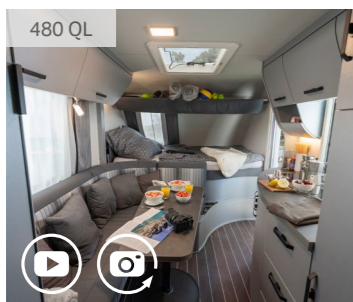

De upgrade voor designfans: de KNAUS SPORT&FUN BLACK SELECTION. Met zijn edele verschijning en de uitstekende uitrusting tegen de absoluut beste prijs overtuigt het sportieve bergingswonder vooral trendbewuste actieve vakantiegangers.

Bespaar met de uitvoerige actiemodel uitrustingen tot €1.923,-

Optioneel ook met motorfietssteun

SPORT&FUN BLACK SELECTION

480 QL