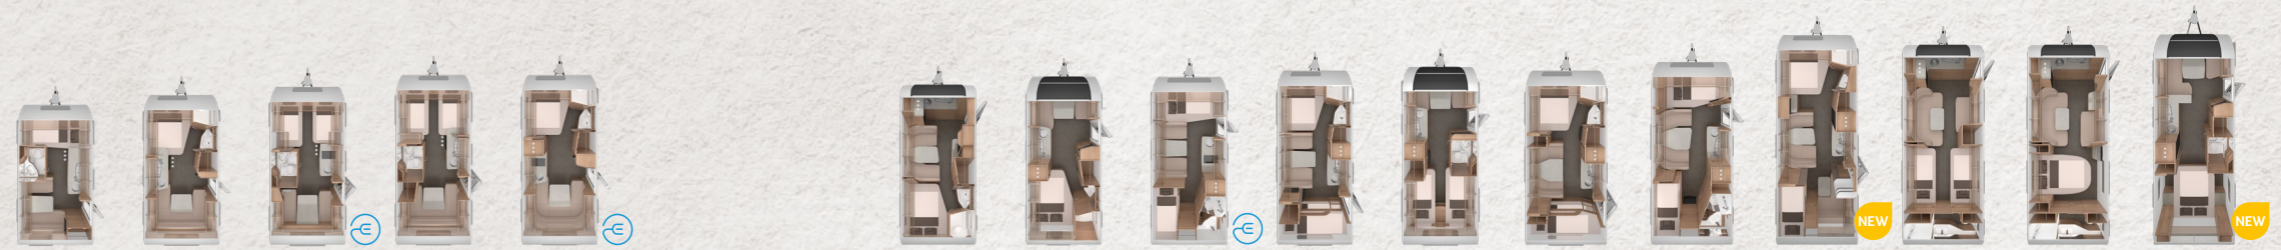

Meer informatie op knaus.com/caravan-actiemodellen

Bespaar met de uitvoerige
actiemodel uitrustingen
tot €7.588,-

SÜDWIND 60 YEARS		420 QD	450 FU	460 EU	500 EU	500 FU	500 PF	500 UF	500 QDK	540 FDK	540 UE	550 FSK	580 QS	650 FSK	650 PEB	650 PXB	650 UX
Totaalprijs af fabriek standaard voertuig		€21.222,-	€23.302,-	€24.022,-	€24.542,-	€24.752,-	€25.482,-	€25.582,-	€25.172,-	€25.372,-	€27.032,-	€26.512,-	€27.342,-	€33.882,-	€32.222,-	€32.842,-	€33.882,-
152589	AL-KO AAA premium remmen	€76,-	€76,-	€76,-	€76,-	€76,-	€76,-	€76,-	€76,-	€76,-	€76,-	€76,-	€76,-	€76,-	€76,-	€76,-	€76,-
151110	Neuswiel met kogeldrukmeter	€67,-	€67,-	€67,-	€67,-	€67,-	€67,-	€67,-	€67,-	€67,-	€67,-	€67,-	€67,-	€67,-	€67,-	€67,-	€67,-
150065	AL-KO verzwaarde uitdraaisteunen	€141,-	€141,-	€141,-	€141,-	€141,-	€141,-	€141,-	€141,-	€141,-	€141,-	€141,-	€141,-	€141,-	€141,-	€141,-	€141,-
100570	Disselafdekking	€109,-	€109,-	€109,-	€109,-	€109,-	€109,-	€109,-	€109,-	€109,-	€109,-	€109,-	€109,-	€109,-	€109,-	€109,-	€109,-
150112	Gewichtsverhoging cat 2	€568,- 1.500 kg	€568,- 1.700 kg	€568,- 1.700 kg	€568,- 1.800 kg	€568,- 1.800 kg	€568,- 1.800 kg	€568,- 1.800 kg	€568,- 1.800 kg	€568,- 1.800 kg	€568,- 1.800 kg	€568,- 1.800 kg	€568,- 1.900 kg	€568,- 2.500 kg	€568,- 2.500 kg	€568,- 2.500 kg	€568,- 2.500 kg
152545	17" lichtmetalen velgen (enkelasser), glanzend zwart front gepolijst in exclusief KNAUS design	€743,-	€743,-	€743,-	€743,-	€743,-	€743,-	€743,-	€743,-	€743,-	€743,-	€743,-	€743,-	-	-	-	-
152519	17" lichtmetalen velgen (tandemasser), glanzend zwart front gepolijst in exclusief KNAUS design	-	-	-	-	-	-	-	-	-	-	-	-	€1.412,-	€1.412,-	€1.412,-	€1.412,-
102564-02	Opbouwdeur KNAUS PREMIUM	€638,-	€638,-	€638,-	€638,-	€638,-	€638,-	€638,-	€638,-	€638,-	€638,-	€638,-	€638,-	€638,-	€638,-	€638,-	€638,-
100832	Hordeur	€263,-	€263,-	€263,-	€263,-	€263,-	€263,-	€263,-	€263,-	€263,-	€263,-	€263,-	€263,-	€263,-	€263,-	€263,-	€263,-
100170-03	Dakraam (hef-kiep) 96 x 65 cm met insectenhor en verduistering, (achter)	€766,-	€766,-	€766,-	€766,-	€766,-	-	-	-	-	-	-	-	-	-	-	-
100170-02	Dakraam (hef-kiep) 96 x 65 cm met insectenhor en verduistering, (midden)	-	-	-	-	-	€766,-	-	€766,-	€766,-	-	€766,-	€766,-	€766,-	€766,-	€766,-	-
100170-01	Dakraam (hef-kiep) 96 x 65 cm met insectenhor en verduistering, (voor)	-	-	-	-	-	-	€766,-	-	-	€766,-	-	-	-	-	-	€766,-
101604-01	Zijwanden in gladde plaat wit - bij enkelasser	€1.423,-	€1.423,-	€1.423,-	€1.423,-	€1.423,-	€1.423,-	€1.423,-	€1.423,-	€1.423,-	€1.423,-	€1.423,-	€1.423,-	-	-	-	-
101605-01	Zijwanden in gladde plaat wit - bij tandemasser	-	-	-	-	-	-	-	-	-	-	-	-	€1.751,-	€1.751,-	€1.751,-	€1.751,-
103777	Zijwanden CAMPOVOLO GRIJS - bij enkelasser	€803,-	€803,-	€803,-	€803,-	€803,-	€803,-	€803,-	€803,-	€803,-	€803,-	€803,-	€803,-	-	-	-	-
103789	Zijwanden CAMPOVOLO GRIJS - bij tandemasser	-	-	-	-	-	-	-	-	-	-	-	-	€1.007,-	€1.007,-	€1.007,-	€1.007,-
103795/ 103796	Pro.Tec Frame afwerklijst zwart	S	S	S	S	S	S	S	S	S	S	S	S	S	S	S	S
103760	KNAUS embleem voor en achter, zwart/chroom	S	S	S	S	S	S	S	S	S	S	S	S	S	S	S	S
551327	Rookmelder	€31,-	€31,-	€31,-	€31,-	€31,-	€31,-	€31,-	€31,-	€31,-	€31,-	€31,-	€31,-	€31,-	€31,-	€31,-	€31,-
452718-01	Waterfiltersysteem „bluuwater“	€370,-	€370,-	€370,-	€370,-	€370,-	€370,-	€370,-	€370,-	€370,-	€370,-	€370,-	€370,-	€370,-	€370,-	€370,-	€370,-
250941	Combi buitenstopcontact (combi stroom + TV)	€111,-	€111,-	€111,-	€111,-	€111,-	€111,-	€111,-	€111,-	€111,-	€111,-	€111,-	€111,-	€111,-	€111,-	€111,-	€111,-
252547	Stopcontact Plus-pakket	€263,-	€263,-	€263,-	€263,-	€263,-	€263,-	€263,-	€263,-	€263,-	€263,-	€263,-	€263,-	€263,-	€263,-	€263,-	€263,-
252524	Ambienteverlichting incl. achterwand bekleding keuken in decor van het werkblad	€396,-	€396,-	€396,-	€396,-	€396,-	€396,-	€396,-	€396,-	€396,-	€396,-	€396,-	€396,-	€396,-	€396,-	€396,-	€396,-
250006	TV voorbereiding met contactdoos en kabelvoorbereiding / doorvoering	€61,-	€61,-	€61,-	€61,-	€61,-	€61,-	€61,-	€61,-	€61,-	€61,-	€61,-	€61,-	€61,-	€61,-	€61,-	€61,-
251261-01	TV-houder	€192,-	€192,-	€192,-	€192,-	€192,-	€192,-	€192,-	€192,-	€192,-	€192,-	€192,-	€192,-	€192,-	€192,-	€192,-	€192,-
252905	KNAUS bluetooth soundsysteem met 2 luidsprekers in woongedeelte	€196,-	€196,-	€196,-	€196,-	€196,-	€196,-	€196,-	€196,-	€196,-	€196,-	€196,-	€196,-	€196,-	€196,-	€196,-	€196,-
952823	MediKit voucher: voucher voor een exclusieve EHBO-set*	€97,-	€97,-	€97,-	€97,-	€97,-	€97,-	€97,-	€97,-	€97,-	€97,-	€97,-	€97,-	€97,-	€97,-	€97,-	€97,-
953757	silwyREADY	€87,-	€87,-	€87,-	€87,-	€87,-	€87,-	€87,-	€87,-	€87,-	€87,-	€87,-	€87,-	€87,-	€87,-	€87,-	€87,-
103551-09	Bestickering actiemodel "KNAUS 60 YEARS"	S	S	S	S	S	S	S	S	S	S	S	S	S	S	S	S
552335-56	Bekledingsstof keuze: Standaard stof met "KNAUS 60 YEARS" borduurwerk	S	S	S	S	S	S	S	S	S	S	S	S	S	S	S	S
550660-07	COZY HOME-pakket "60 YEARS" bestaande uit 2 deco kussens, 2 slaapkussens, 2 dekens, tafellope	€196,-	€196,-	€196,-	€196,-	€196,-	€196,-	€196,-	€196,-	€196,-	€196,-	€196,-	€196,-	€196,-	€196,-	€196,-	€196,-
551408	Rolbedfunctie voor enkele bedden	-	-	€364,-	€364,-	-	-	-	-	-	€364,-	-	-	-	-	-	-
Totaalprijs losse opties		€7.597,-	€7.597,-	€7.961,-	€7.961,-	€7.597,-	€7.597,-	€7.597,-	€7.597,-	€7.597,-	€7.961,-	€7.597,-	€7.597,-	€8.798,-	€8.798,-	€8.798,-	€8.798,-
Totaalprijs all-in af fabriek standaard voertuig incl. losse opties		€28.819,-	€30.899,-	€31.983,-	€32.503,-	€32.349,-	€33.079,-	€33.179,-	€32.769,-	€32.969,-	€34.993,-	€34.109,-	€34.939,-	€42.680,-	€41.020,-	€41.640,-	€42.680,-
Actieprijs all-in "af fabriek"		€23.172,-	€25.312,-	€25.922,-	€26.422,-	€26.422,-	€26.932,-	€27.242,-	€26.932,-	€26.932,-	€28.762,-	€27.952,-	€28.462,-	€35.372,-	€33.652,-	€34.052,-	€35.870,-
Actieprijs all-in "af dealer"		€23.670,-	€25.810,-	€26.420,-	€26.920,-	€26.920,-	€27.430,-	€27.740,-	€27.430,-	€27.430,-	€29.260,-	€28.450,-	€28.960,-	€35.870,-	€34.150,-	€34.550,-	€35.870,-
Uw voordeel		€5.647,-	€5.587,-	€6.061,-	€6.081,-	€5.927,-	€6.147,-	€5.937,-	€5.837,-	€6.037,-	€6.231,-	€6.157,-	€6.477,-	€7.308,-	€7.368,-	€7.588,-	€7.308,-