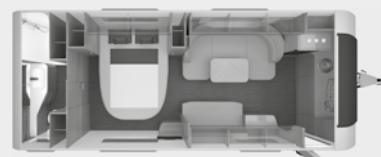

SÜDWIND 650 PXB