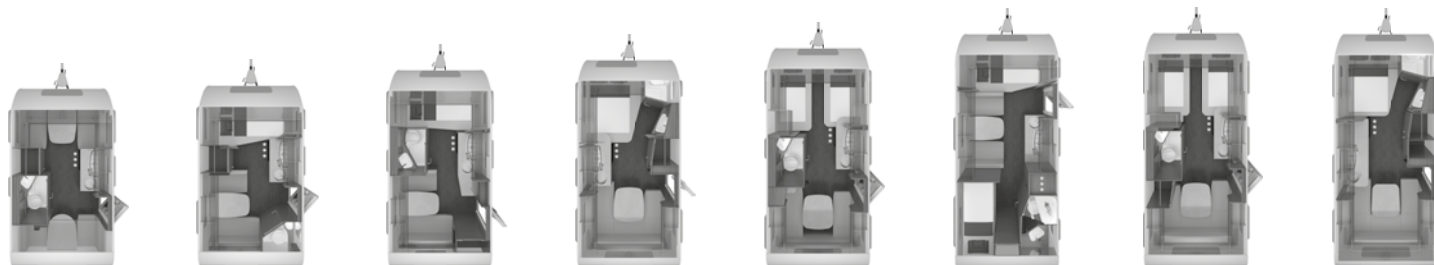

De door de fabrikant opgegeven maximale massa van de extra uitrusting is bedoeld om ervoor te zorgen dat het wettelijk voorgeschreven minimum laadvermogen voor bagage en andere accessoires daadwerkelijk beschikbaar is voor het laadvermogen na aflevering van een caravan door de fabrikant. Indien de feitelijke voertuigmassa door de keuze van extra uitrusting zodanig wordt verhoogd dat er rekenkundig gezien niet meer voldoende laadvermogen overblijft tussen de feitelijke voertuigmassa en de technische maximum massa voor het toegestane aantal passagiers en het minimum laadvermogen, heeft u met betrekking tot de configuratie de mogelijkheid om een verhoging van de voertuigmassa te kiezen of de extra uitrusting weg te laten. In onze configurator is dit dan een voorwaarde om de configuratie te kunnen voortzetten. Als dit niet gebeurt, kan de configuratie niet worden voortgezet. Gedetailleerde technische en juridische informatie over het onderwerp "voertuiggewichten" kunt u raadplegen vanaf pagina 46 en op configurator.knaus.com/nl.

SPORT Technische gegevens Prijzen

Technische gegevens	400 LK	400 QD	420 QD	450 FU	460 EU	500 KD	500 EU	500 FU
Consumentenprijs incl. 21% BTW	22.140,00 €	21.680,00 €	22.390,00 €	24.010,00 €	25.130,00 €	26.860,00 €	26.110,00 €	26.350,00 €
BASIS UITVOERING								
Totale lengte inclusief dissel (cm)	605	605	647	671	695	731	731	731
Opbouw lengte (cm)	402	402	444	468	492	528	528	528
Breedte (buiten) (cm)	232	232	232	232	232	232	232	232
Breedte (binnen) (cm)	216	216	216	216	216	216	216	216
Hoogte (buiten) (cm)	257	257	257	257	257	257	257	257
Hoogte (binnen) (cm)	196	196	196	196	196	196	196	196
Omloopmaat voortent (cm) (Opmerking: H139)	828	828	872	898	918	960	960	960
Rijklar gewicht (basismodel zonder opties, maar met basisuitrusting) (kg)	975	975	1.032	1.075	1.125	1.175	1.175	1.175
Toegestane maximum massa (kg)**	1.100	1.100	1.200	1.200	1.300	1.300	1.300	1.300
Maximum resterend laadvermogen (kg)	44	54	93	38	85	32	32	32
Slaapplaatsen (Opmerking: H141)	4	3	3	4	4	4	4	4
Maximaal mogelijk aantal slaapplaatsen (Opmerking: H142)	5	3	3	4	4	6	4	4

*** Belangrijke technische en juridische informatie over de configuratie van de caravan en gegevens over het gewicht vindt u op p. 46 van deze prijslijst

Let op de opmerkingen en afhankelijkheden vanaf pagina 44.