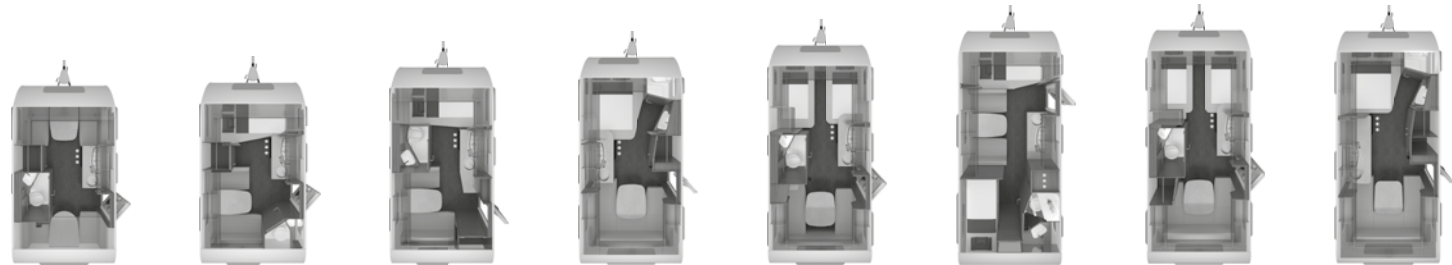

SPORT

Technische gegevens Prijzen

Technische gegevens	400 LK	400 QD	420 QD	450 FU	460 EU	500 KD	500 EU	500 FU
OPBOUW								
Openslaande ramen rondom (Opmerking: H716)	5	5	6	6	6	5	6	6
Opbouwdeur (breedte x hoogte) (cm)	60 x 181	60 x 181	60 x 181	60 x 181	60 x 181	60 x 181	60 x 181	60 x 181
Wanddikte dak (mm)	31	31	31	31	31	31	31	31
Wanddikte zijwand (mm)	31	31	31	31	31	31	31	31
Wanddikte bodem (mm)	38	38	38	38	38	38	38	38
WOONRUIMTE								
Bedmaat voor (cm)	198 x 139	206 x 140/122	206 x 134/140	200 x 138	200 x 86; 188 x 86	206 x 134/122	2 x 200 x 86	200 x 138
Bedmaat midden (cm)	–	–	–	–	–	196 x 95	–	–
Bedmaat achter (cm)	198 x 74 / Klapbed:213 x 60	188 x 128/94	188 x 140/94	198 x 152/128	198 x 128/116	188 x 70; 186 x 76	198 x 128/140	198 x 146
WATER								
Vers watertank (volume in liter)	45	45	45	45	45	45	45	45
KEUKEN								
Koelkast (volume in liter)	98	98	98	98	98	142	98	98
ELEKTRISCHE VOORZIENING								
Aantal 230 V aansluitpunten	4	5	5	5	5	5	5	5
Aantal USB aansluitpunten	0	0	0	0	0	2	0	0

Let op de opmerkingen en afhankelijkheden vanaf pagina 44.