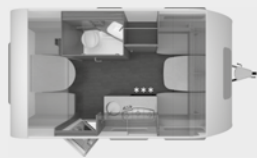

SPORT

DE VEELZIJDIGE

ook verkrijgbaar als actiemodel

SPORT 400 LK *