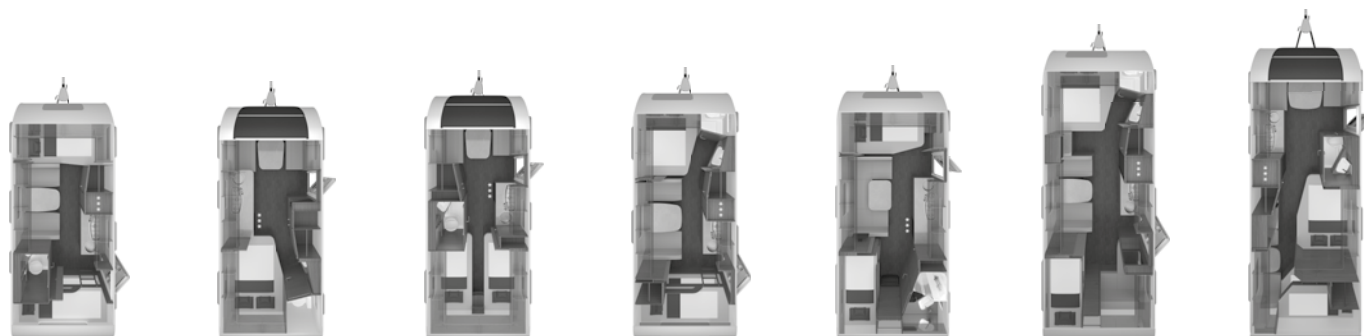

De door de fabrikant opgegeven maximale massa van de extra uitrusting is bedoeld om ervoor te zorgen dat het wettelijk voorgeschreven minimum laadvermogen voor bagage en andere accessoires daadwerkelijk beschikbaar is voor het laadvermogen na aflevering van een caravan door de fabrikant. Indien de feitelijke voertuigmassa door de keuze van extra uitrusting zodanig wordt verhoogd dat er rekenkundig gezien niet meer voldoende laadvermogen overblijft tussen de feitelijke voertuigmassa en de technische maximum massa voor het toegestane aantal passagiers en het minimum laadvermogen, heeft u met betrekking tot de configuratie de mogelijkheid om een verhoging van de voertuigmassa te kiezen of de extra uitrusting weg te laten. In onze configurator is dit dan een voorwaarde om de configuratie te kunnen voortzetten. Als dit niet gebeurt, kan de configuratie niet worden voortgezet. Gedetailleerde technische en juridische informatie over het onderwerp "voertuiggewichten" kunt u raadplegen vanaf pagina 46 en op ["configurator.knaus.com/nl"](http://configurator.knaus.com/nl).

SPORT Technische gegevens Prijzen

Technische gegevens	500 QDK	500 UF	540 UE	540 FDK	580 QS	650 FDK	650 UFK
Consumentenprijs incl. 21% BTW	26.050,00 €	28.040,00 €	29.100,00 €	27.230,00 €	30.520,00 €	36.320,00 €	38.450,00 €
BASIS UITVOERING							
Totale lengte inclusief dissel (cm)	731	731	755	755	791	865	865
Opbouw lengte (cm)	528	528	552	552	570	660	660
Breedte (buiten) (cm)	232	232	232	232	250	250	250
Breedte (binnen) (cm)	216	216	216	216	234	234	234
Hoogte (buiten) (cm)	257	257	257	257	257	257	257
Hoogte (binnen) (cm)	196	196	196	196	196	196	196
Omloopmaat voortent (cm) (Opmerking: H139)	960	960	982	982	996	1.088	1.088
Rijklar gewicht (basismodel zonder opties, maar met basisuitrusting) (kg)	1.175	1.175	1.220	1.220	1.330	1.570	1.570
Toegestane maximum massa (kg)^{****}	1.300	1.300	1.400	1.400	1.500	1.800	1.800
Maximum resterend laadvermogen (kg)	32	32	84	84	73	124	114
Slaapplaatsen (Opmerking: H141)	4	4	4	4	4	4	5
Maximaal mogelijk aantal slaapplaatsen (Opmerking: H142)	6	4	4	6	6	6	6

^{****} Belangrijke technische en juridische informatie over de configuratie van de caravan en gegevens over het gewicht vindt u op p. 46 van deze prijslijst

Let op de opmerkingen en afhankelijkheden vanaf pagina 44.