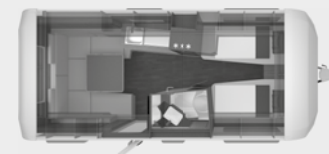

vanaf bladzijde 26

SÜDWIND

DE CARAVAN ICOON

ook beschikbaar als jubileummodel

EPOWER

3 geselecteerde indelingen zijn standaard uitgerust met het E.POWER pakket

vanaf bladzijde 39

NIEUW

AZUR

DE GRENZELOZE

AZUR 500 EU

Aan de afbeeldingen van plattegronden kunnen geen rechten worden ontleend. Het gaat hierbij om een schematische weergave van de indelingen. De daadwerkelijke voertuig- en uitvoeringseigenschappen kunnen hier van afwijken. Bepaalde kenmerken en uitvoeringen zijn niet gegarandeerde beelden. Wij adviseren u voor koop van een van deze modellen te informeren bij uw dealer naar de concrete kenmerken, uitvoering en eigenschappen van het door u gekozen model.