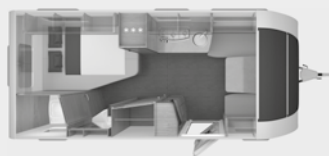

SÜDWIND 500 UF