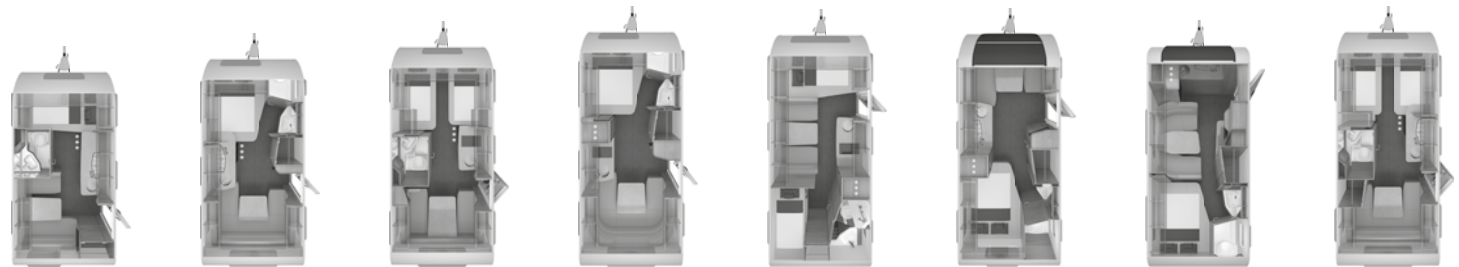

SÜDWIND

Technische gegevens Prijzen

Technische gegevens	420 QD	450 FU	460 EU	500 FU	500 QDK	500 UF	500 PF	500 EU
OPBOUW								
Openslaande ramen rondom (Opmerking: H716)	5	6	6	6	6	6	4	5
Opbouwdeur (breedte x hoogte) (cm)	70 x 181	60 x 181	60 x 181	70 x 181	60 x 181	70 x 181	70 x 181	60 x 181
Wanddikte dak (mm)	31	31	31	31	31	31	31	31
Wanddikte zijwand (mm)	31	31	31	31	31	31	31	31
Wanddikte bodem (mm)	38	38	38	38	38	38	38	38
WOONRUIMTE								
Bedmaat voor (cm)	209 x 140/134	200 x 138	200 x 85; 188 x 85	200 x 138	209 x 134/110	196 x 150/135	–	217 x 85; 200 x 85
Bedmaat midden (cm)	–	–	–	–	196 x 95	–	196 x 95	–
Bedmaat achter (cm)	188 x 140/94	198 x 127/129	198 x 114/126	198 x 141/145	188 x 70; 186 x 76	205 x 139	205 x 139	198 x 127/133
WATER								
Vers watertank (volume in liter)	45	45	45	45	45	45	45	45
KEUKEN								
Koelkast (volume in liter)	98	98	98	150	150	142	142	98
ELEKTRISCHE VOORZIENING								
Aantal 230 V aansluitpunten	4	6	5	5	4	4	5	6