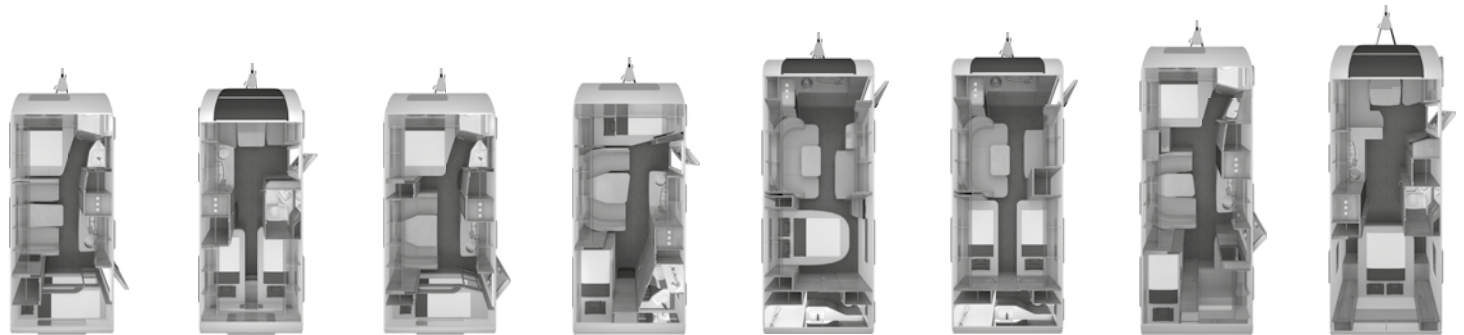

SÜDWIND

Technische gegevens Prijzen

Technische gegevens	540 FDK	540 UE	550 FSK	580 QS	650 PXB	650 PEB	650 FSK	650 UX
OPBOUW								
Openslaande ramen rondom (Opmerking: H716)	6	6	6	7	6	6	6	6
Opbouwdeur (breedte x hoogte) (cm)	70 x 181	70 x 181	70 x 181	70 x 181	70 x 181	70 x 181	70 x 181	70 x 181
Wanddikte dak (mm)	31	31	31	31	31	31	31	31
Wanddikte zijwand (mm)	31	31	31	31	31	31	31	31
Wanddikte bodem (mm)	38	38	38	38	38	38	38	38
WOONRUIMTE								
Bedmaat voor (cm)	200 x 138	198 x 117/127	200 x 157	206 x 146	–	–	200 x 156	216 x 200/134
Bedmaat midden (cm)	196 x 95	–	196 x 112	214 x 112	200 x 120	200 x 120	196 x 112	–
Bedmaat achter (cm)	210 x 70; 198 x 70	207 x 85; 200 x 85	228 x 72; 216 x 72	190 x 70; 190 x 74	200 x 150	2 x 200 x 86	191 x 72; 191 x 75	205 x 150
WATER								
Vers watertank (volume in liter)	45	45	45	45	45	45	45	45
KEUKEN								
Koelkast (volume in liter)	142	142	142	142	177	177	177	177
ELEKTRISCHE VOORZIENING								
Aantal 230 V aansluitpunten	5	5	5	5	6	6	6	6