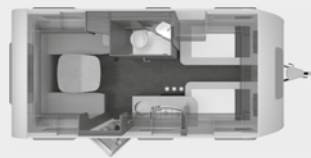

SPORT 460 EU *