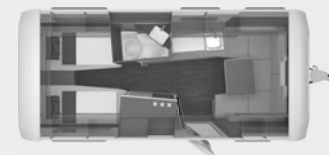

AZUR 540 UE

Aan de afbeeldingen van plattegronden kunnen geen rechten worden ontleend. Het gaat hierbij om een schematische weergave van de indelingen. De daadwerkelijke voertuig- en uitvoeringseigenschappen kunnen hier van afwijken. Bepaalde kenmerken en uitvoeringen zijn niet gegarandeerde beelden. Wij adviseren u voor koop van een van deze modellen te informeren bij uw dealer naar de concrete kenmerken, uitvoering en eigenschappen van het door u gekozen model.