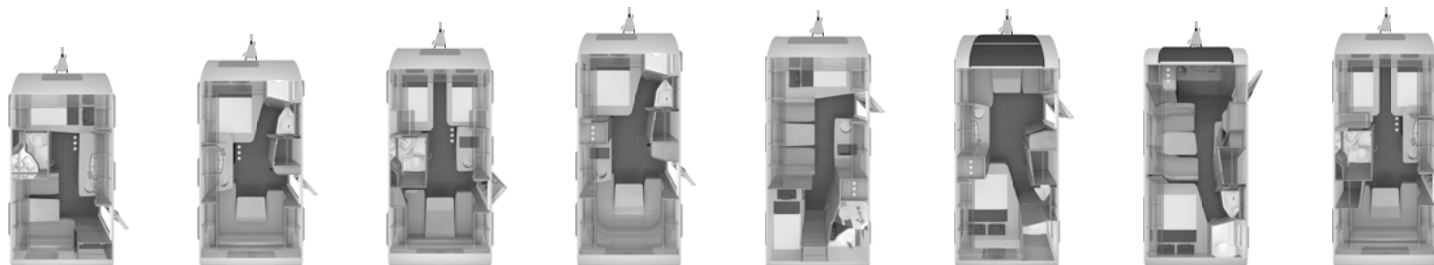

De door de fabrikant opgegeven maximale massa van de extra uitrusting is bedoeld om ervoor te zorgen dat het wettelijk voorgeschreven minimum laadvermogen voor bagage en andere accessoires daadwerkelijk beschikbaar is voor het laadvermogen na aflevering van een caravan door de fabrikant. Indien de feitelijke voertuigmassa door de keuze van extra uitrusting zodanig wordt verhoogd dat er rekenkundig gezien niet meer voldoende laadvermogen overblijft tussen de feitelijke voertuigmassa en de technische maximum massa voor het toegestane aantal passagiers en het minimum laadvermogen, heeft u met betrekking tot de configuratie de mogelijkheid om een verhoging van de voertuigmassa te kiezen of de extra uitrusting weg te laten. In onze configurator is dit dan een voorwaarde om de configuratie te kunnen voortzetten. Als dit niet gebeurt, kan de configuratie niet worden voortgezet. Gedetailleerde technische en juridische informatie over het onderwerp "voertuiggewichten" kunt u raadplegen vanaf pagina 46 en op configurator.knaus.com/nl.

SÜDWIND Technische gegevens Prijzen

Technische gegevens	420 QD	450 FU	460 EU	500 FU	500 QDK	500 UF	500 PF	500 EU
Consumentenprijs incl. 21% BTW	25.850,00 €	28.180,00 €	29.060,00 €	30.010,00 €	30.420,00 €	30.790,00 €	31.190,00 €	29.570,00 €
BASIS UITVOERING								
Totale lengte inclusief dissel (cm)	647	671	695	731	731	731	731	731
Opbouw lengte (cm)	444	468	492	528	528	528	528	528
Breedte (buiten) (cm)	232	232	232	232	232	232	232	232
Breedte (binnen) (cm)	216	216	216	216	216	216	216	216
Hoogte (buiten) (cm)	257	257	257	257	257	257	257	257
Hoogte (binnen) (cm)	196	196	196	196	196	196	196	196
Omloopmaat voortent (cm) (Opmerking: H139)	872	903	927	963	963	963	963	963
Rijklar gewicht (basismodel zonder opties, maar met basisuitrusting) (kg)	1.120	1.180	1.236	1.286	1.286	1.290	1.290	1.290
Toegestane maximum massa (kg)**	1.300	1.400	1.500	1.500	1.500	1.500	1.500	1.500
Maximum resterend laadvermogen (kg)	105	133	174	121	111	117	127	117
Slaapplaatsen (Opmerking: H141)	3	4	4	4	5	4	3	4
Maximaal mogelijk aantal slaapplaatsen (Opmerking: H142)	3	4	4	4	6	4	3	4

*** Belangrijke technische en juridische informatie over de configuratie van de caravan en gegevens over het gewicht vindt u op p. 46 van deze prijslijst

Let op de opmerkingen en afhankelijkheden vanaf pagina 44.