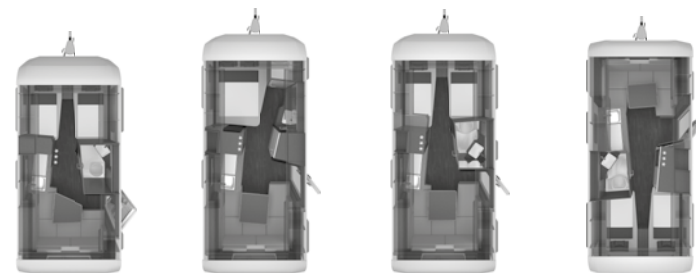

AZUR

Technische gegevens

Prijzen

Opmerkingen voor verkoopdocumenten

Wanneer u uw caravan selecteert en configureert, moet u er rekening mee houden dat de installatie van extra uitrusting af fabriek de feitelijke massa van het voertuig vermeerderd en het laadvermogen vermindert. Het op de volgende pagina's vermelde gewicht van de extra uitrusting ("pakketten", "uitrustingskenmerken" en "opties") komt overeen met het extra gewicht ten opzichte van de standaarduitrusting van de desbetreffende indeling. Het totale gewicht van de geconfigureerde extra uitrusting, zoals door de fabrikant in de technische gegevens wordt aangegeven, mag de vastgelegde maximale massa van de extra uitrusting niet overschrijden. Dit is een waarde die voor elke indeling wordt berekend en waarmee Knaus Tabbert AG als fabrikant de maximaal beschikbare massa voor de af fabriek ingebouwde, extra uitrusting bepaalt.

Het in de technische gegevens vermelde "rijklaar gewicht" is een berekende nominale waarde die onderhevig is aan productiegerelateerde schommelingen tot $\pm 5\%$. Deze productiegerelateerde toleranties tot $\pm 5\%$ zijn wettelijk toegestaan en worden in de technische gegevens afzonderlijk vermeld achter de berekende waarde. Aangezien deze wettelijk toegestane toleranties een rechtstreeks effect hebben op de werkelijke massa van uw caravan en als gevolg ook op de maximale massa van extra uitrusting, moet u hiermee zeker rekening houden bij de configuratie van uw caravan.

De door de fabrikant opgegeven maximale massa van de extra uitrusting is bedoeld om ervoor te zorgen dat het wettelijk voorgeschreven minimum laadvermogen voor bagage en andere accessoires daadwerkelijk beschikbaar is voor het laadvermogen na aflevering van een caravan door de fabrikant. Indien de feitelijke voertuigmassa door de keuze van extra uitrusting zodanig wordt verhoogd dat er rekenkundig gezien niet meer voldoende laadvermogen overblijft tussen de feitelijke voertuigmassa en de technische maximum massa voor het toegestane aantal passagiers en het minimum laadvermogen, heeft u met betrekking tot de configuratie de mogelijkheid om een verhoging van de voertuigmassa te kiezen of de extra uitrusting weg te laten. In onze configurator is dit dan een voorwaarde om de configuratie te kunnen voortzetten. Als dit niet gebeurt, kan de configuratie niet worden voortgezet. Gedetailleerde technische en juridische informatie over het onderwerp "voertuiggewichten" kunt u raadplegen vanaf pagina 46 en op "configurator.knaus.com/nl".