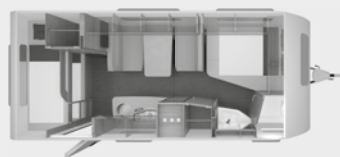

vanaf bladzijde 26

SÜDWIND

DE CARAVAN ICOON

ook beschikbaar als jubileummodel

EPOWER

3 geselecteerde indelingen zijn standaard uitgerust met het E.POWER pakket

SÜDWIND 420 QD

SÜDWIND 500 QDK *