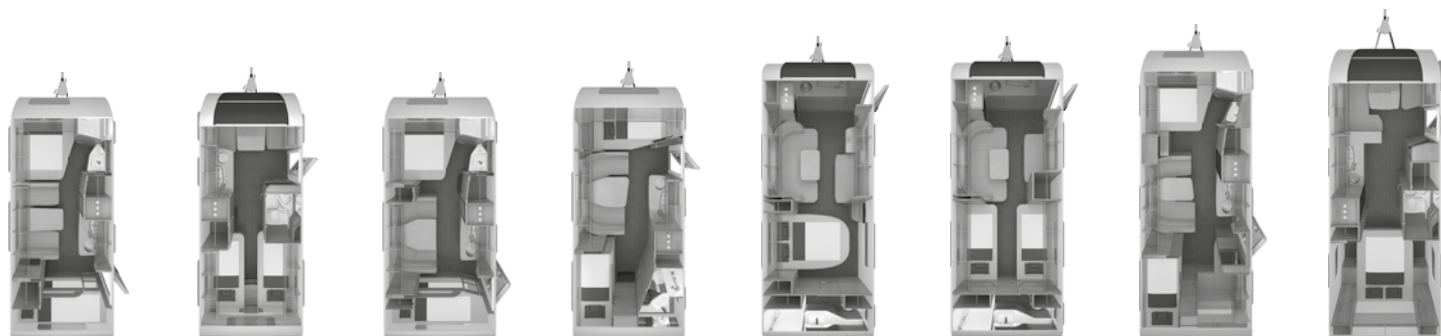

De door de fabrikant opgegeven maximale massa van de extra uitrusting is bedoeld om ervoor te zorgen dat het wettelijk voorgeschreven minimum laadvermogen voor bagage en andere accessoires daadwerkelijk beschikbaar is voor het laadvermogen na aflevering van een caravan door de fabrikant. Indien de feitelijke voertuigmassa door de keuze van extra uitrusting zodanig wordt verhoogd dat er rekenkundig gezien niet meer voldoende laadvermogen overblijft tussen de feitelijke voertuigmassa en de technische maximum massa voor het toegestane aantal passagiers en het minimum laadvermogen, heeft u met betrekking tot de configuratie de mogelijkheid om een verhoging van de voertuigmassa te kiezen of de extra uitrusting weg te laten. In onze configurator is dit dan een voorwaarde om de configuratie te kunnen voortzetten. Als dit niet gebeurt, kan de configuratie niet worden voortgezet. Gedetailleerde technische en juridische informatie over het onderwerp "voertuiggewichten" kunt u raadplegen vanaf pagina 46 en op configurator.knaus.com/nl.

SÜDWIND

Technische gegevens

Prijzen

Technische gegevens	540 FDK	540 UE	550 FSK	580 QS	650 PXB	650 PEB	650 FSK	650 UX
Consumentenprijs incl. 21% BTW	30.070,00 €	32.510,00 €	32.210,00 €	33.570,00 €	39.940,00 €	39.330,00 €	41.260,00 €	41.160,00 €
BASIS UITVOERING								
Totale lengte inclusief dissel (cm)	755	755	755	791	865	865	865	865
Opbouw lengte (cm)	552	552	552	570	660	660	660	660
Breedte (buiten) (cm)	232	232	250	250	250	250	250	250
Breedte (binnen) (cm)	216	216	234	234	234	234	234	234
Hoogte (buiten) (cm)	257	257	257	257	257	257	257	257
Hoogte (binnen) (cm)	196	196	196	196	196	196	196	196
Omloopmaat voortent (cm) (Opmerking: H139)	987	987	987	1.005	1.095	1.095	1.095	1.095
Rijklaar gewicht (basismodel zonder opties, maar met basisuitrusting) (kg)	1.350	1.350	1.380	1.450	1.690	1.690	1.690	1.690
Toegestane maximum massa (kg)***	1.600	1.600	1.600	1.700	2.000	2.000	2.000	2.000
Maximum resterend laadvermogen (kg)	144	164	114	143	214	214	194	204
Slaapplaatsen (Opmerking: H141)	5	3	5	5	3	3	5	4
Maximaal mogelijk aantal slaapplaatsen (Opmerking: H142)	6	3	6	6	3	3	6	4

*** Belangrijke technische en juridische informatie over de configuratie van de caravan en gegevens over het gewicht vindt u op p. 46 van deze prijslijst

Let op de opmerkingen en afhankelijkheden vanaf pagina 44.