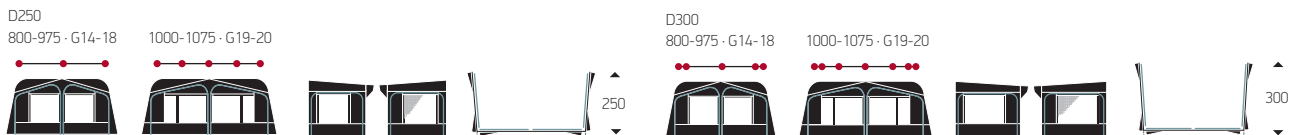

VENTURA PACIFIC D250 / D300

De Pacific D250/D300 in stijlvolle grijs tinten is eenvoudig op te zetten. Het materiaal is licht van gewicht en ook nog eens makkelijk schoon te houden door de uitwendige coating. Hierdoor is deze voortent uitermate geschikt als reistent. Als je tijd wilt besparen bij het kamperen, is de Pacific D250/D300 echt iets

voor jou. Alle delen zijn neerrolbaar en uitneembaar, hierdoor kan de Pacific D250/D300 op warme dagen tevens gebruikt worden als zonneluifel.

Keuze uit stalen frame en het lichte glasvezelframe voor op reis.