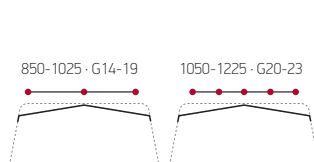

ECLIPSE & MINI ECLIPSE

Eén zonneluifel: twee toepassingen. De Eclipse is niet alleen geschikt als zonneluifel aan onze voortentmodellen, maar kan ook aan de caravan als reisluiifel gebruikt worden. De Eclipse voorzonluifel zorgt voor een schaduwrijk terras en een verdubbeling van het overdekte oppervlak. Voor extra bescherming tegen de wind is als optie een zijwand verkrijgbaar. De Eclipse en de zijwand kunnen ook worden gebruikt voor de Magnum 340 en 400.

Met de Mini Eclipse krijg je een handig klein overdekt terras voor je voortent. Hierdoor ontstaat er schaduw in de voortent en blijft de temperatuur aangenaam. (niet direct aan de caravan mogelijk.)

Diepte: 225 cm / Mini: 150 cm