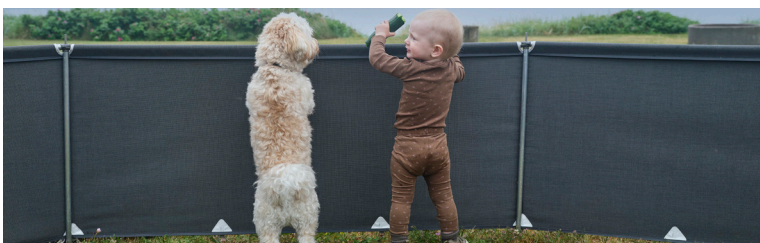

4-sided
460 x 110 cm
6 kg.
401300478

NORTH

4-sided
460 x 110 cm
6 kg.
401300489

4-sided
460 x 110 cm
5,2 kg.
401300463

VENTUS

ISABELLA VOOR OP DE VLOER

Een goede tentvloer is de basis voor een geweldige kampeerervaring. Er zijn diverse basismaterialen waarmee je eenvoudig de ideale tentvloer samenstelt. Een tentvloer kies je op basis van je persoonlijke wensen als het gaat om comfort, onderhoud, stabiliteit en afwerking.