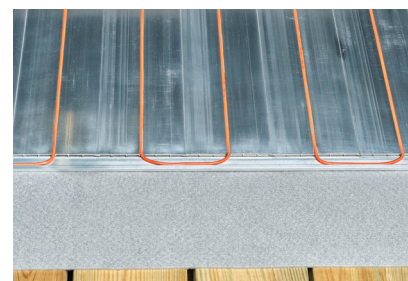

FLOOR HEATING

Vloerverwarming voor voortent – houd je voeten het hele jaar door warm

Isabella Floor Heating is voor degenen die in de voortent hun voeten warm willen houden wanneer de seizoenen veranderen en de temperatuur daalt. Het verwarmingssysteem bestaat uit een verwarmingskabel die wordt gemonteerd in aluminium platen die de warmte effectief verdelen, zodat je geen koude voeten krijgt. Het Floor Heating systeem is snel en eenvoudig te monteren en moet op een stevige en stabiele ondergrond worden geplaatst. Voor een comfortabele ondergrond raden wij aan het vloerverwarmingssysteem te bedekken met een Isabella Carpet. Je bepaalt zelf waar in de voortent je de verwarmingsplaten plaatst. Ze hoeven namelijk niet per se in de hele voortent te liggen. Voor sommigen is de ruimte rond de eettafel misschien voldoende, terwijl anderen er de voorkeur aan geven de leefruimte te verdelen in een voetverwarmende en een gewone zone.