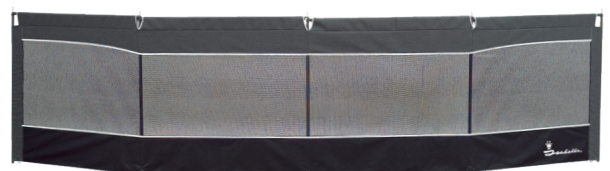

4-sided
460 x 110 cm
6 kg.
401300478

NORTH

4-sided
460 x 110 cm
6 kg.
401300489

4-sided
460 x 110 cm
5,2 kg.
401300463

VENTUS

ISABELLA VOOR OP DE VLOER

Een goede tentvloer is de basis voor een geweldige kampeerervaring. Er zijn diverse basismaterialen waarmee je eenvoudig de ideale tentvloer samenstelt. Een tentvloer kies je op basis van je persoonlijke wensen als het gaat om comfort, onderhoud, stabiliteit en afwerking.