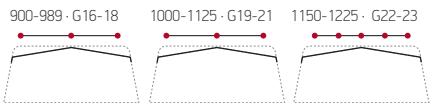

en efficiënt. Wanneer je al een Isabella voortent hebt van 2,5 / 3 meter past dit frame ook op de zonneluifel. Vraag er eventueel naar bij je dealer.

Diepte (cm): 250

800-940 · G13-16 950-1075 · G18-20 1100-1175 · G21-22

FRONT

800-940 · G13-16

950-1075 · G18-20

1100-1175 · G21-22

ATLAS MEGAFRAME LUIFEL

Met het Megaframe staat de Atlas luifel goed vast, ook bij wind en regen. Het is daarom de perfecte luifel voor seizoenskampeers. De Atlas wordt gemonteerd aan de petluifel van je voortent met behulp van 3 Mega F-links. Daarmee creëer je een terras met schaduw en een verdubbeling van het overdekte oppervlak. Voor extra beschutting zijn er apart verkrijgbare zijpanelen voor links en

rechts. Die kunnen makkelijk en snel worden vastgeritst aan het dakdoek. De zijpanelen zijn verkrijgbaar met bijpassende kleuren voor de Isabella Dawn, North en Etna voortenten.

Afmetingen: D 230 cm

PENTA LUIFEL