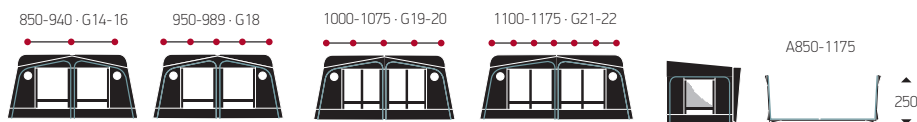

AMBASSADOR

De Ambassador is de ultieme allround voortent. Niet moeilijk op te zetten, past op iedere campingplek met zijn diepte van 2,5 meter en heeft alle openingsmogelijkheden die je maar kunt wensen. Dankzij zijn hoge kwaliteit en praktische gebruiksmogelijkheden leent de Ambassador Dawn zich perfect als stabiele seizoenstent, maar is deze tevens bijzonder geschikt als geweldig vakantieverblijf tijdens alle reizen. De wanden van ademend Isacryl zijn bijzonder

kleurvast en zorgen samen met de vele ventilatie mogelijkheden voor een perfect binnenklimaat. De grote in panelen opgedeelde panoramavensters in het front maken de Ambassador tot een lichte en aangename voortent.

De Ambassador Dawn kan worden uitgebreid met diverse Isabella accessoires voor nog meer mogelijkheden.