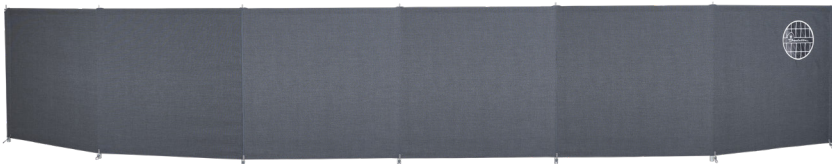

MEGA GRANITE