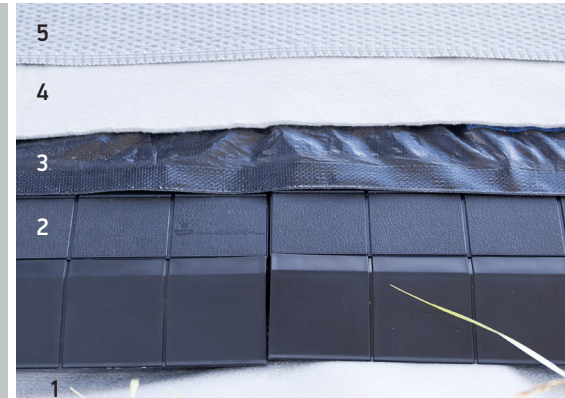

Meer informatie over het Isabella Flooring Concept vind je op www.isabella.net

ISABELLA CARPET

Stijlvolle ondergrond voor je voortent

Isabella Carpet is verkrijgbaar in drie verschillende kleurcombinaties die perfect bij je Isabella voortent passen.

Isabella Carpet tapijten zijn een soepel geweven tapijt bestaande uit sterk nylondraad omwonden met pvc en is in een warmtepers nabehandeld. Het tapijt is zonder te rafelen op maat te snijden. Ze zijn licht van gewicht en kunnen gemakkelijk worden opgevouwen en gereinigd. Diepte: 2,5m, 3 m of 3,5 m