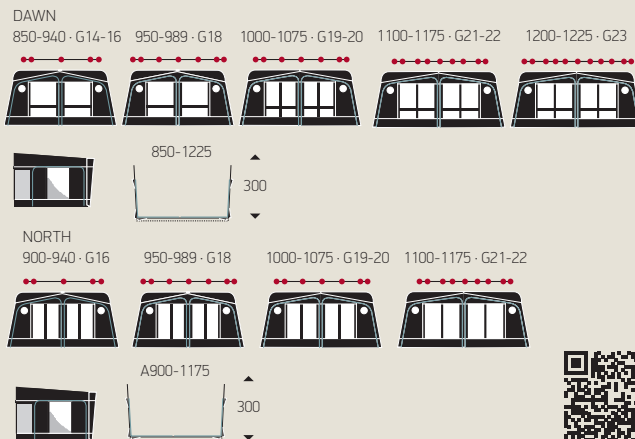

COMMODORE DAWN @ NORTH

De Commodore met een verrassende chique kleurstelling is een stijlvolle combinatie van klassiek Isabella-design en elegante details. De frisse Isacryl kleuren voorzien van luxe print geven deze 3 meter diepe voortent een zeer fraaie uitstraling. De grote ramen in de front- en zijpanelen zijn rond afgewerkt in de bovenste hoeken en zorgen samen met de hoge ramen achter in de zijwand voor voldoende licht in de gehele voortent. Het ademend Isacryl materiaal is bijzonder kleurvast en zorgt samen met de ingebouwde nokventilatie voor een prettig binnenklimaat. Op warme dagen bieden de insectenhorren in de beide zijwanden voldoende ventilatie. Met het voorgemonteerde frame is deze fraaie voortent makkelijk op te zetten en uitermate geschikt voor een lang kampeerseizoen, vakantie of weekendje weg. Voor nog meer ruimte in deze stijlvolle voortent kun je de Commodore uitbreiden met een uitbouw in dezelfde chique kleurstelling, de Annex 250. Commodore is verkrijgbaar als Dawn en North model.