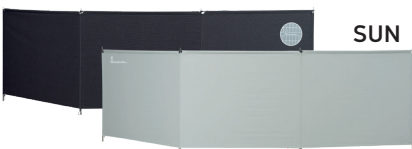

GRANITE

SUN

FLEX GREY