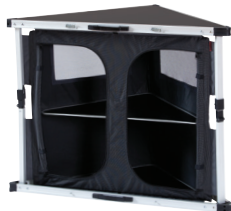

DUBBELE KAST
700006278

OPVUWBARE KLEDINGKAST
700006265

SCHOENENORGANIZER
700006264

HOEKKAST
700006226

OPVUWBARE KAST DUBBEL
700006257

OPVUWBARE KAST ENKEL
700006256

STEEKKERTOREN
900060461

LAMP OP ZONNE-ENERGIE VOOR WINDSCHERM