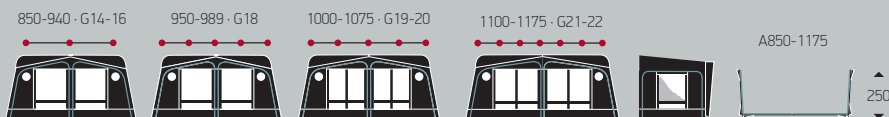

AMBASSADOR DAWN

De Ambassador is de ultieme allround voortent. Niet moeilijk op te zetten, past op iedere campingplek met zijn diepte van 2,5 meter en heeft alle openingsmogelijkheden die je maar kunt wensen. Dankzij zijn hoge kwaliteit en praktische gebruiksmogelijkheden leent de Ambassador Dawn zich perfect als stabiele seizoenstent, maar is deze tevens bijzonder geschikt als geweldig vakantieverblijf tijdens alle reizen. De wanden van ademend Isacryl zijn bijzonder kleurvast en zorgen samen met de vele ventilatie mogelijkheden voor een perfect binnenklimaat. De grote in panelen opgedeelde panoramavensters in het front maken de Ambassador tot een lichte en aangename voortent. De Ambassador Dawn kan worden uitgebreid met diverse Isabella accessoires voor nog meer mogelijkheden.

CAPRI NORTH

De Capri North is de ideale keuze voor kampeersers in een trendy kleurstelling. Het is bijzonder goed toeven in deze voortent die naast het ademende materiaal ook voorzien is van twee grote ramen met insectenhor in de beide zijwanden. Hiermee is de voortent goed te ventileren tijdens de warme zomerdagen. Tevens kunnen alle front- en zijdelen geheel worden uitgeritst of gedeeltelijk tot een veranda. De Capri North is bijzonder snel op te zetten en is na keuze verkrijgbaar met een Zinox staalbuisframe of het ultra lichte CarbonX glasvezelframe.