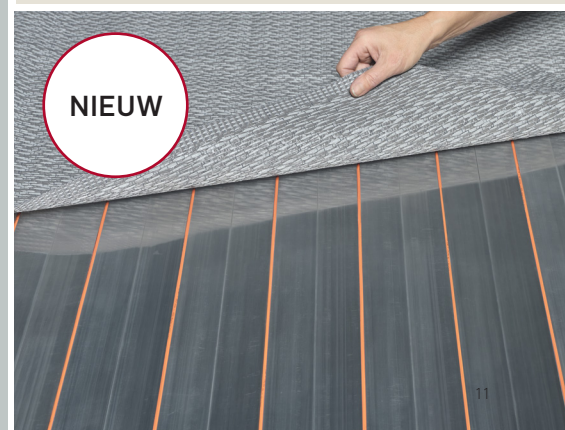

VLOERVERWARMING

Een elektrische vloerverwarming die demontabel is en je kunt gebruiken als het wat kouder is in de voortent. Deze is eenvoudig te plaatsen op een vlakke ondergrond.

Verwarmingskabel 760010650
Alu platen 760010600