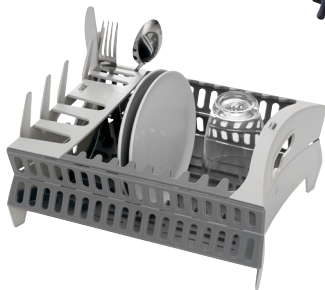

GLAZEN
4 stuks
900060472

STAPELBARE PANNENSET
900060489

**OPVOUWBARE
LUNCHTROMMELSET**
3 stuks 900060504

AFWASREK
900060466

OPVOUWBARE KEUKEN

Ontwikkeld om buiten te koken. De keuken kan snel worden ingeklapt en neemt dan door de platte vorm nauwelijks ruimte in.
700006261