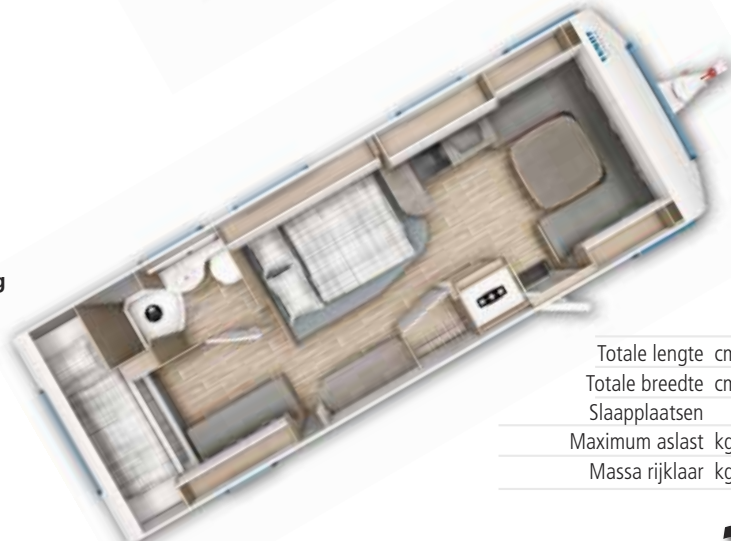

445 SFB	
Totale lengte cm	679
Totale breedte cm	232
Slaapplaatsen	4
Maximum aslast kg	1500 g)
Massa rijklaar kg ^{c)}	1277

Nieuwe indeling

560 SKM	
Totale lengte cm	774
Totale breedte cm	250
Slaapplaatsen	5
Maximum aslast kg	1700 g)
Massa rijklaar kg ^{c)}	1499