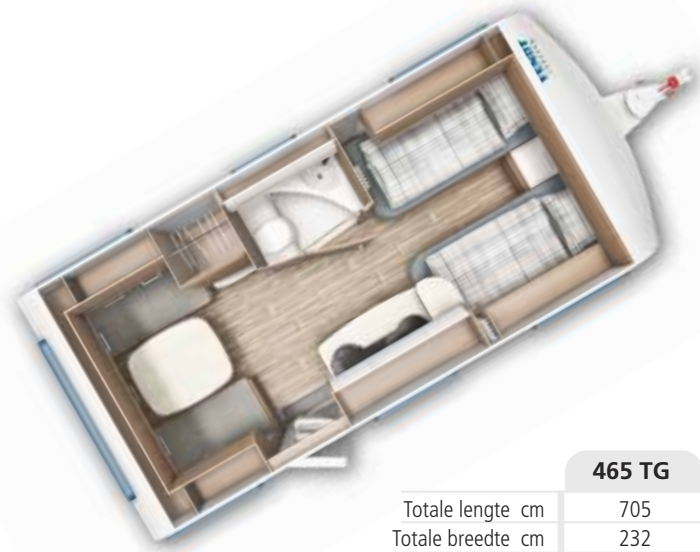

* afhankelijk van model
Verklaring tekens zie pagina 91

SAPHIR HELEMAAL COMPLEET

465 TG

465 SFB

Totale lengte	cm	705
Totale breedte	cm	232
Slaapplaatsen		4
Maximum aslast	kg	1500 g)
Massa rijklaar	kg ^{c)}	1289