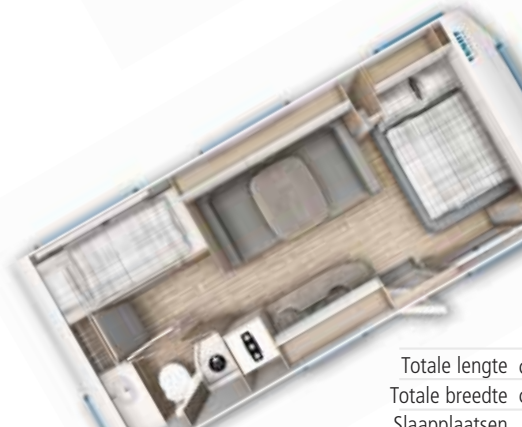

Nieuwe indeling

560 SKM	
Totale lengte cm	774
Totale breedte cm	250
Slaapplaatsen	5
Maximum aslast kg	1700 g)
Massa rijklaar kg^{c)}	1499