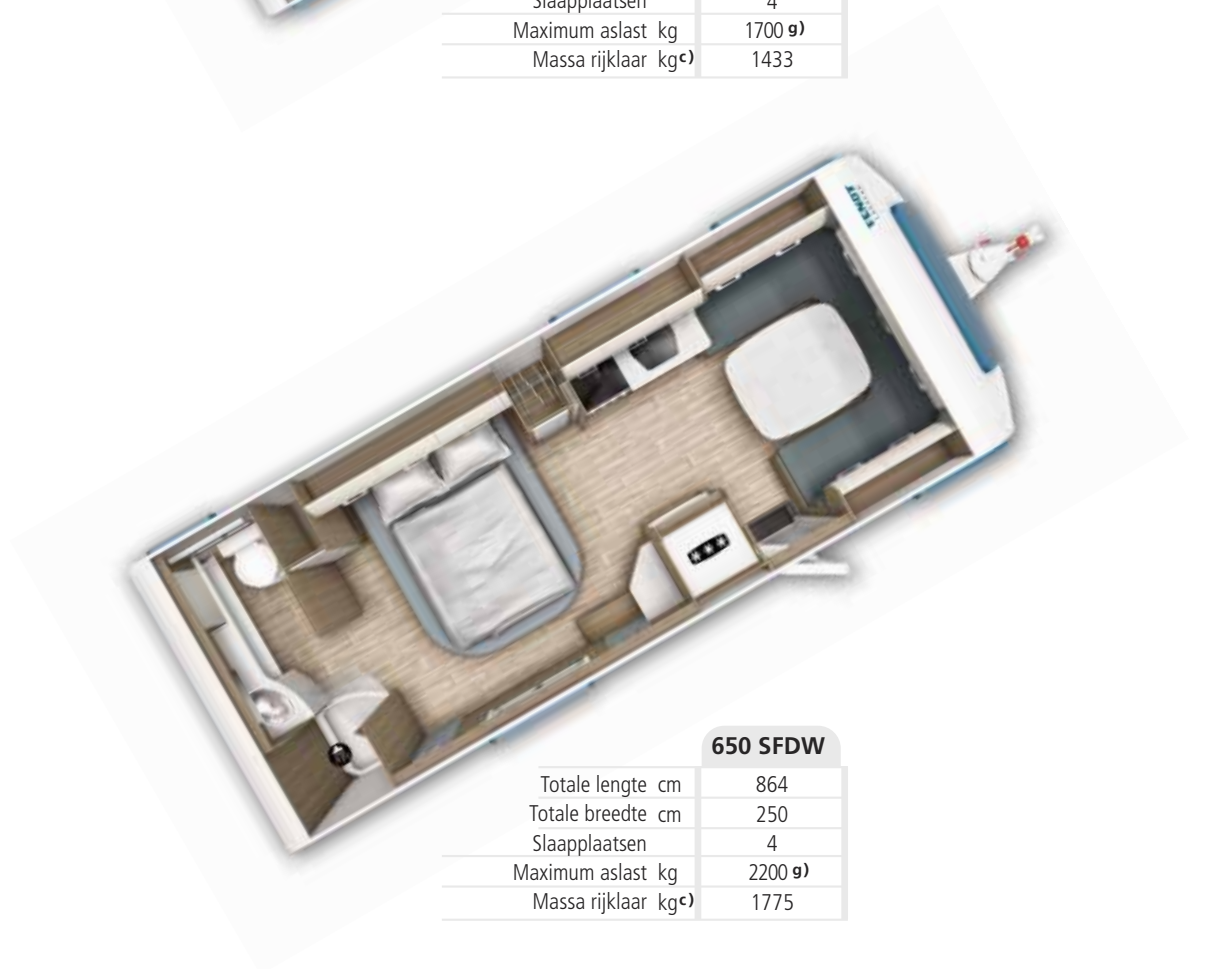

650 SFDW	
Totale lengte cm	864
Totale breedte cm	250
Slaapplaatsen	4
Maximum aslast kg	2200 g)
Massa rijklaar kg^{e)}	1775

QR-Code scannen –
en beleef de Tendenza film

Maten en gewichten van alle modelseries op pagina 88
Verklaring tekens op pagina 91

TENDENZA INDELINGEN / BASISGEGEVENS