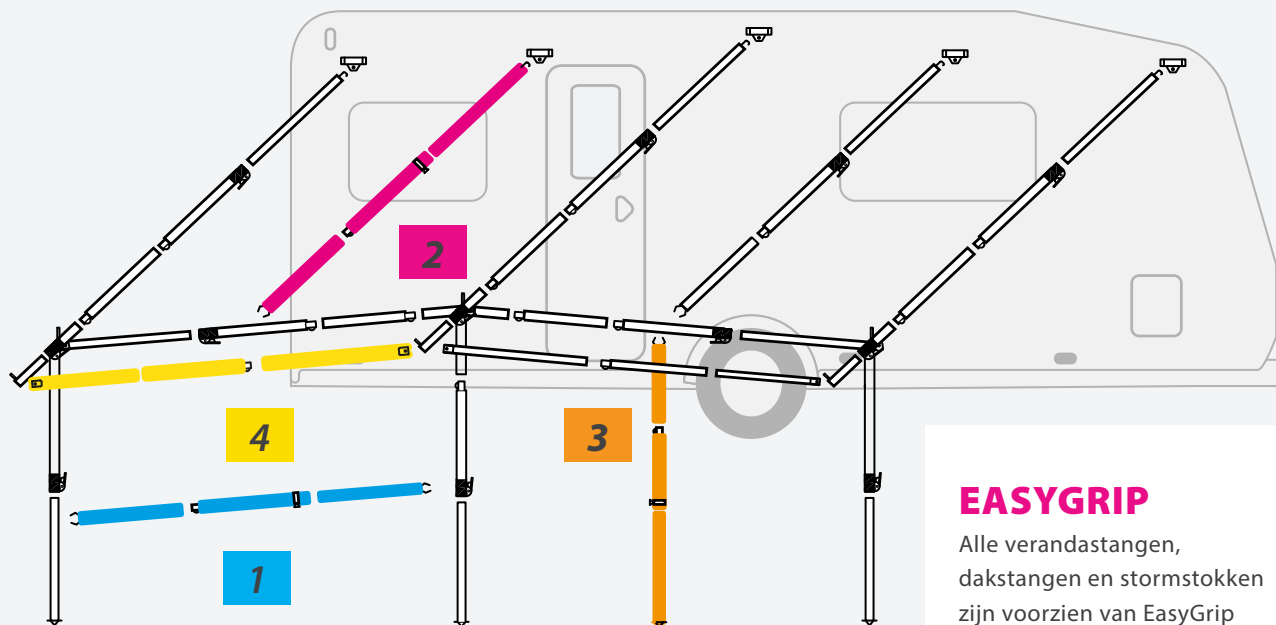

4 EASY AIR FRAME SYSTEM (EAF)

Doréma heeft als enige voortentproducent voortenten volledig voorzien van een Air systeem met de robuustheid om weken of zelfs maanden te blijven kamperen.

1

2

3

4

	ACTIEPRIJS	
1	VERANDASTANG STAAL, VERSTELBAAR VOOR MAAT 3 - 8 (120 - 215 cm)	22,-
1	VERANDASTANG STAAL, VERSTELBAAR VOOR MAAT 9 - 14 (195 - 280 cm)	25,-
1	VERANDASTANG STAAL, VERSTELBAAR VOOR MAAT 15 - 19 (270 - 355 cm)	30,-
1	VERANDASTANG ALUMINIUM, VERSTELBAAR VOOR MAAT 4 - 8 (120 - 215 cm)	30,-
1	VERANDASTANG ALUMINIUM, VERSTELBAAR VOOR MAAT 9 - 14 (195 - 280 cm)	36,-
1	VERANDASTANG ALUMINIUM, VERSTELBAAR VOOR MAAT 15 - 19 (270 - 355 cm)	41,-
1	VERANDASTANG FIBRE TECH PLUS, VERSTELBAAR VOOR MAAT 4 - 8 (115 - 210 cm)	40,-
1	VERANDASTANG FIBRE TECH PLUS, VERSTELBAAR VOOR MAAT 9 - 14 (210 - 285 cm)	55,-
1	VERANDASTANG FIBRE TECH PLUS, VERSTELBAAR VOOR MAAT 15 - 19 (270 - 340 cm)	66,-
2	DAKSTANG STAAL 25 mm RECHT, VERSTELBAAR T/M 250 cm	24,-
2	DAKSTANG STAAL 28 mm RECHT, VERSTELBAAR T/M 250 cm	29,-
2	DAKSTANG STAAL 25 mm RECHT, VERSTELBAAR 250 T/M 300 cm	29,-
2	DAKSTANG STAAL 28 mm RECHT, VERSTELBAAR 250 T/M 300 cm	34,-
2	DAKSTANG ALUMINIUM 25 mm RECHT, VERSTELBAAR T/M 250 cm	32,-
2	DAKSTANG ALUMINIUM 28 mm QUICK SYST. RECHT, VERSTELBAAR T/M 250 cm	36,-
2	DAKSTANG ALUMINIUM 28 mm QUICK SYST. RECHT, VERSTELBAAR 250 T/M 300 cm	40,-
2	DAKSTANG FIBRE TECH PLUS, RECHT, VERSTELBAAR T/M 250 cm	56,-
2	DAKSTANG FIBRE TECH PLUS, RECHT, VERSTELBAAR 250 T/M 300 cm	65,-
3	STORMSTOK STAAL 25 mm MET KLEM EN VOET, VERSTELBAAR	24,-
3	STORMSTOK STAAL 28 mm MET KLEM EN VOET, VERSTELBAAR	30,-
3	STORMSTOK ALUMINIUM 28 mm QUICK SYSTEM MET KLEM EN VOET, VERSTELBAAR	34,-
3	STORMSTOK FIBRE TECH PLUS MET KLEM EN VOET, VERSTELBAAR	47,-
4	PETLUIFELSTANG STAAL MAAT 4-9 (115 - 210 cm)	14,-
4	PETLUIFELSTANG STAAL MAAT 10-16 (210 - 295 cm)	22,-
4	PETLUIFELSTANG STAAL MAAT 17-19 (290 - 360 cm)	25,-
4	PETLUIFELSTANG ALUMINIUM MAAT 4-9 (115 - 210 cm)	22,-
4	PETLUIFELSTANG ALUMINIUM MAAT 10-16 (210 - 295 cm)	31,-
4	PETLUIFELSTANG ALUMINIUM MAAT 17-19 (290 - 360 cm)	37,-
4	PETLUIFELSTANG FIBRE TECH PLUS MAAT 4-9 (115 - 205 cm)	31,-
4	PETLUIFELSTANG FIBRE TECH PLUS MAAT 10-16 (210 - 290 cm)	49,-
4	PETLUIFELSTANG FIBRE TECH PLUS, MAAT 17-19 (270 - 340 cm)	59,-