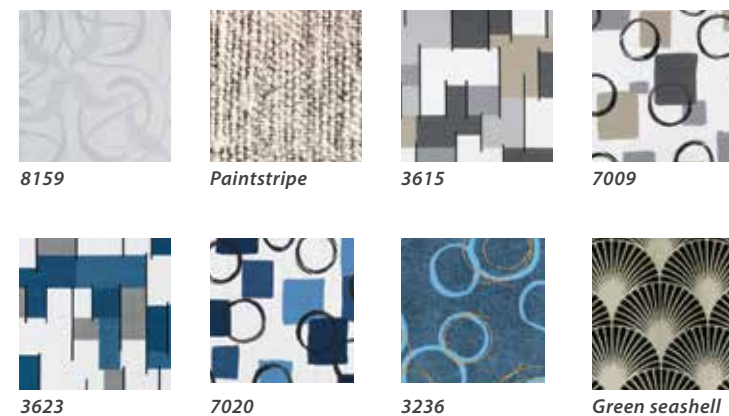

GORDIJN DESSINS

De tenten worden alleen geleverd met de in de brochure afgebeelde gordijnen. Het is niet mogelijk hiervan af te wijken.