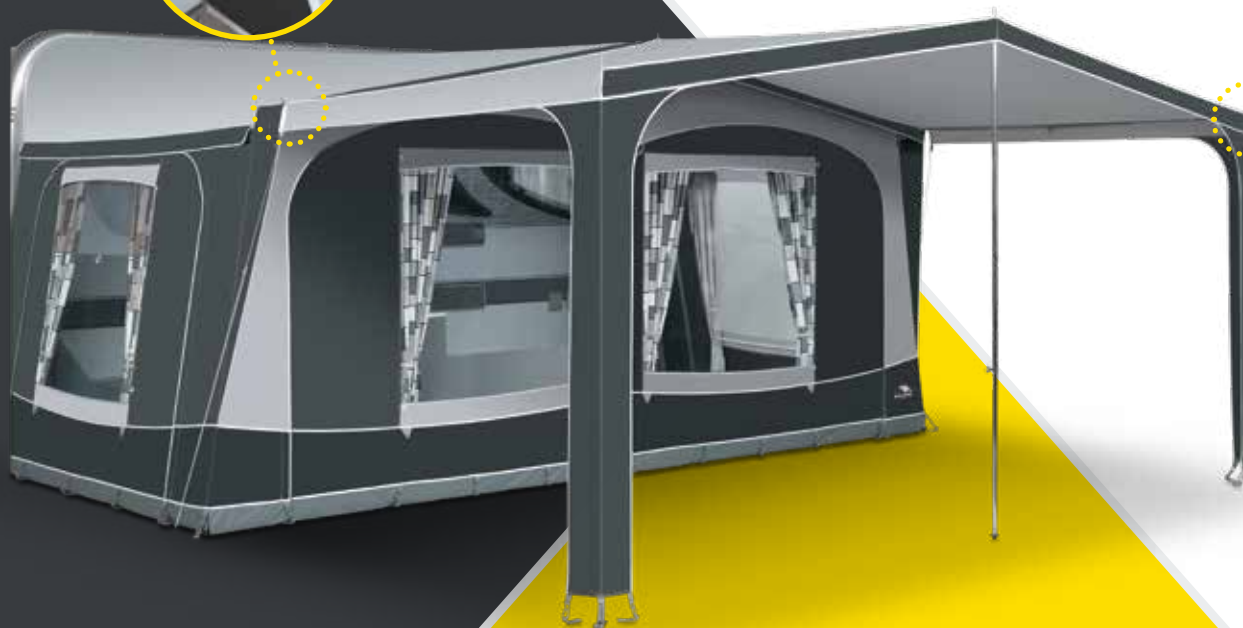

- Safe Lock adapterset
- Safe Lock stormbandset (set van 2)

	EXTRA'S	NORMAAL	ACTIEPRIJS
ZIJWAND (PER STUK)		141,-	99,-
FRAMES		NORMAAL	ACTIEPRIJS
LUIFELFRAME STAAL 2-9		196,-	137,-
LUIFELFRAME STAAL 10-16		200,-	140,-
LUIFELFRAME STAAL 17-19		200,-	140,-
LUIFELFRAME ALUMINIUM 2-9		271,-	190,-
LUIFELFRAME ALUMINIUM 10-16		286,-	200,-
LUIFELFRAME ALUMINIUM 17-19		286,-	200,-
LUIFELFRAME FIBRE TECH PLUS 5-9		481,-	337,-
LUIFELFRAME FIBRE TECH PLUS 10-16		543,-	380,-