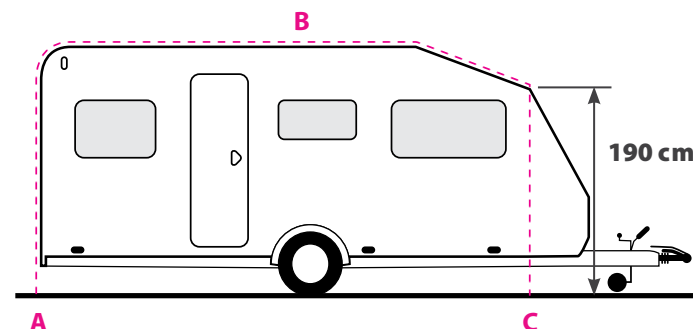

MAAT	CARAVANSOMLOOP A + B + C
2	675 – 700
3	700 – 725
4	725 – 750
5	750 – 775
6	775 – 800
7	800 – 825
8	825 – 850
9	850 – 875
10	875 – 900
11	900 – 925
12	925 – 950
13	950 – 975
14	975 – 1000
15	1000 – 1025
16	1025 – 1050
17	1050 – 1075
18	1075 – 1100
19	1100 – 1125
20	1125 – 1150
21	1150 – 1175
22	1175 – 1200

MAAT	LUIFELOMLOOP A + B
4	131 – 143 cm
5	144 – 155 cm
6	156 – 168 cm
7	169 – 180 cm
8	181 – 193 cm
9	194 – 205 cm
10	206 – 218 cm
11	219 – 230 cm
12	231 – 243 cm
13	244 – 255 cm
14	256 – 268 cm
15	269 – 280 cm
16	281 – 293 cm
17	294 – 305 cm
18-19	306 – 318 cm
20-21	319 – 331 cm
22-23	322 – 334 cm