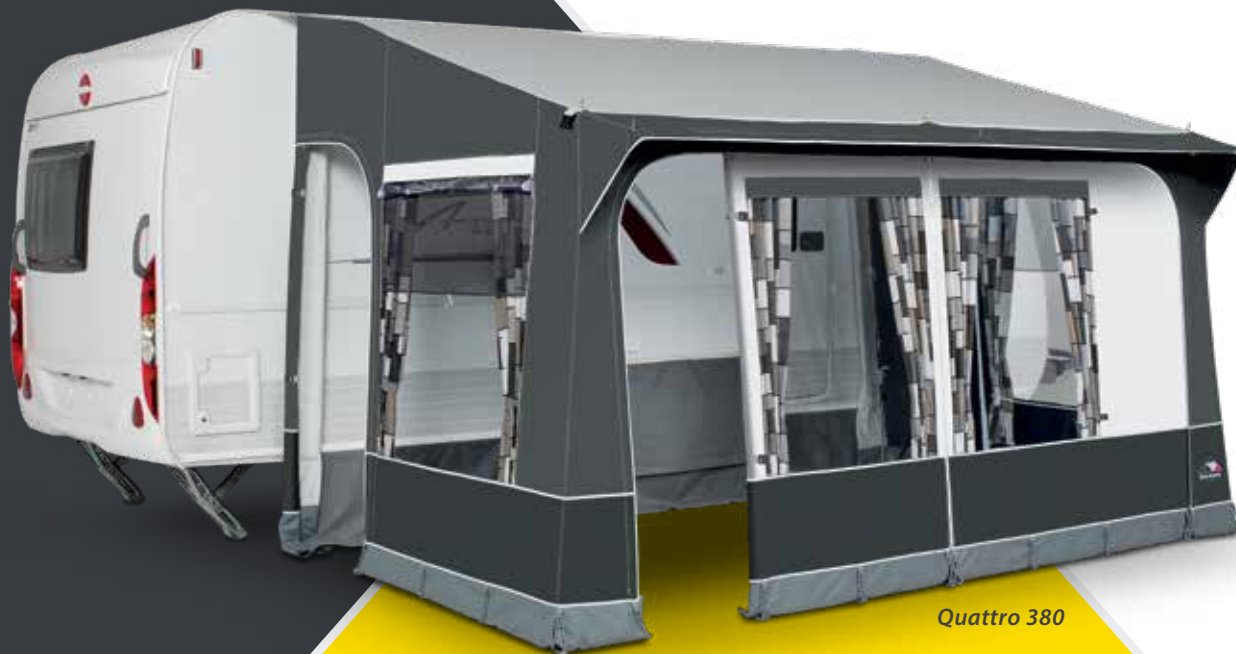

Voorwand: gehele paneel is uitritsbaar en neerrolbaar

Zijwanden: beide zijwanden zijn voorzien van een deur

Gewicht: Quattro 275: met staal frame ca. 29 kg

SEIZOEN

WINTER

TOER

EASYGRIP

SAFELOCK SYSTEM