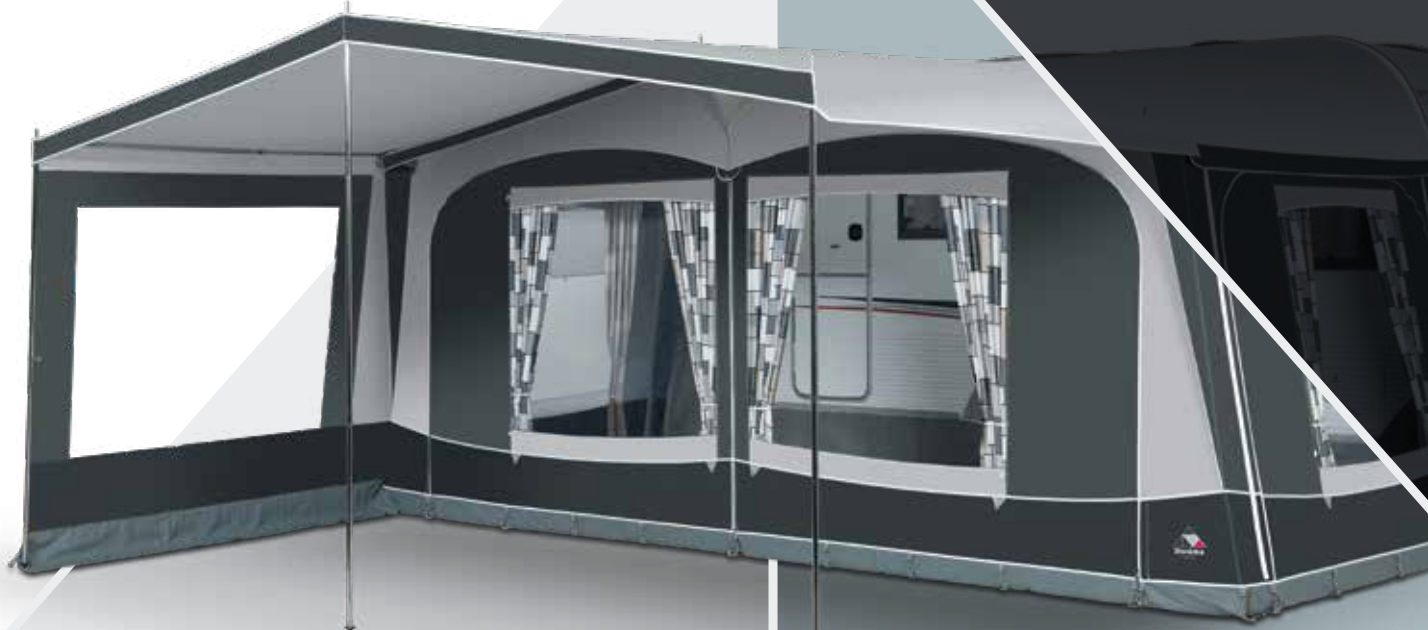

LOCARNO PLUS

RIANTE UITBREIDING VOOR ELKE TENT

TENCATE
OUTDOOR FABRICS

TECHNISCHE GEGEVENS

1. **Diepte:** 235 cm
2. **Gewicht:** Locarno Plus maat 7 staal ca. 15,5 kg
3. **Kleuren:** blauw / grijs en antraciet / grijs
4. **Frames optioneel:**
5. luifelframe staal EasyGrip
   - luifelframe aluminium EasyGrip
   - luifelframe Fibre Tech Plus EasyGrip

Materiaal dak en wanden: Ten Cate All Season 195 g/m²

Zijwanden: beide panelen zijn afritsbaar

NU VANAF
399,-

**VOOR HET BEPALEN VAN DE
JUISTE LUIFELMAAT ZIE PAGINA 36**

MAAT	OMLOOP MAAT	NORMAAL	ACTIEPRIJS
4	725 - 750	~~570,-~~	399,-
5	750 - 775	~~599,-~~	419,-
6	775 - 800	~~627,-~~	439,-
7	800 - 825	~~641,-~~	449,-
8	825 - 850	~~670,-~~	469,-
9	850 - 875	~~713,-~~	499,-
10	875 - 900	~~727,-~~	509,-
11	900 - 925	~~741,-~~	519,-
12	925 - 950	~~756,-~~	529,-
13	950 - 975	~~770,-~~	539,-
14	975 - 1000	~~784,-~~	549,-
15	1000 - 1025	~~813,-~~	569,-
16	1025 - 1050	~~827,-~~	579,-
17	1050 - 1075	~~856,-~~	599,-
18	1075 - 1100	~~870,-~~	609,-
19	1100 - 1125	~~884,-~~	619,-

OPTIONEEL

- luifelframe staal EasyGrip maat 4-19
- luifelframe aluminium EasyGrip maat 4-19
- luifelframe Fibre Tech Plus EasyGrip maat 4-16
- Safe Lock adapterset
- Safe Lock stormbandset (set van 2)

TOER

EXTRA'S	NORMAAL	ACTIEPRIJS
STAAL FRAME MAAT 4-9	~~196,-~~	137,-
STAAL FRAME MAAT 10-16	~~200,-~~	140,-
STAAL FRAME MAAT 17-22	~~200,-~~	140,-
ALUMINIUM FRAME MAAT 4-9	~~271,-~~	190,-
ALUMINIUM FRAME MAAT 10-16	~~286,-~~	200,-
ALUMINIUM FRAME MAAT 17-22	~~286,-~~	200,-
FTP* FRAME MAAT 4-9	~~481,-~~	337,-
FTP* FRAME MAAT 10-16	~~543,-~~	380,-

* FIBRE TECH PLUS FRAME