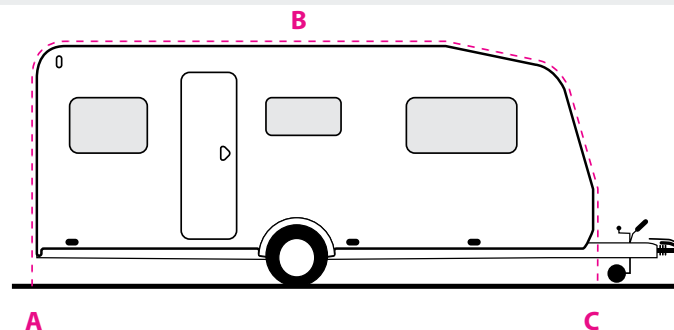

DE JUISTE MAAT BEPALEN

MAAT	CARAVANSOMLOOP A + B + C
2	675 – 700
3	700 – 725
4	725 – 750
5	750 – 775
6	775 – 800
7	800 – 825
8	825 – 850
9	850 – 875
10	875 – 900
11	900 – 925
12	925 – 950
13	950 – 975
14	975 – 1000
15	1000 – 1025
16	1025 – 1050
17	1050 – 1075
18	1075 – 1100
19	1100 – 1125
20	1125 – 1150
21	1150 – 1175
22	1175 – 1200

MAAT	LUIFELOMLOOP A + B
4	131 – 143 cm
5	144 – 155 cm
6	156 – 168 cm
7	169 – 180 cm
8	181 – 193 cm
9	194 – 205 cm
10	206 – 218 cm
11	219 – 230 cm
12	231 – 243 cm
13	244 – 255 cm
14	256 – 268 cm
15	269 – 280 cm
16	281 – 293 cm
17	294 – 305 cm
18-19	306 – 318 cm
20-21	319 – 331 cm
22-23	322 – 334 cm