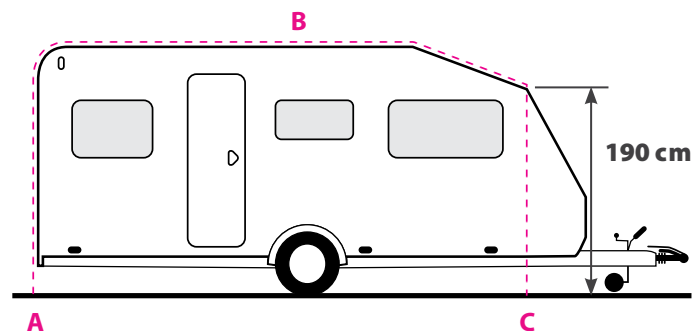

DE JUISTE MAAT BEPALEN

MAAT	CARAVANSOMLOOP A + B + C
2	675 – 700
3	700 – 725
4	725 – 750
5	750 – 775
6	775 – 800
7	800 – 825
8	825 – 850
9	850 – 875
10	875 – 900
11	900 – 925
12	925 – 950
13	950 – 975
14	975 – 1000
15	1000 – 1025
16	1025 – 1050
17	1050 – 1075
18	1075 – 1100
19	1100 – 1125
20	1125 – 1150
21	1150 – 1175
22	1175 – 1200

MAAT	LUIFELOMLOOP A + B
4	131 – 143 cm
5	144 – 155 cm
6	156 – 168 cm
7	169 – 180 cm
8	181 – 193 cm
9	194 – 205 cm
10	206 – 218 cm
11	219 – 230 cm
12	231 – 243 cm
13	244 – 255 cm
14	256 – 268 cm
15	269 – 280 cm
16	281 – 293 cm
17	294 – 305 cm
18-19	306 – 318 cm
20-21	319 – 331 cm
22-23	322 – 334 cm