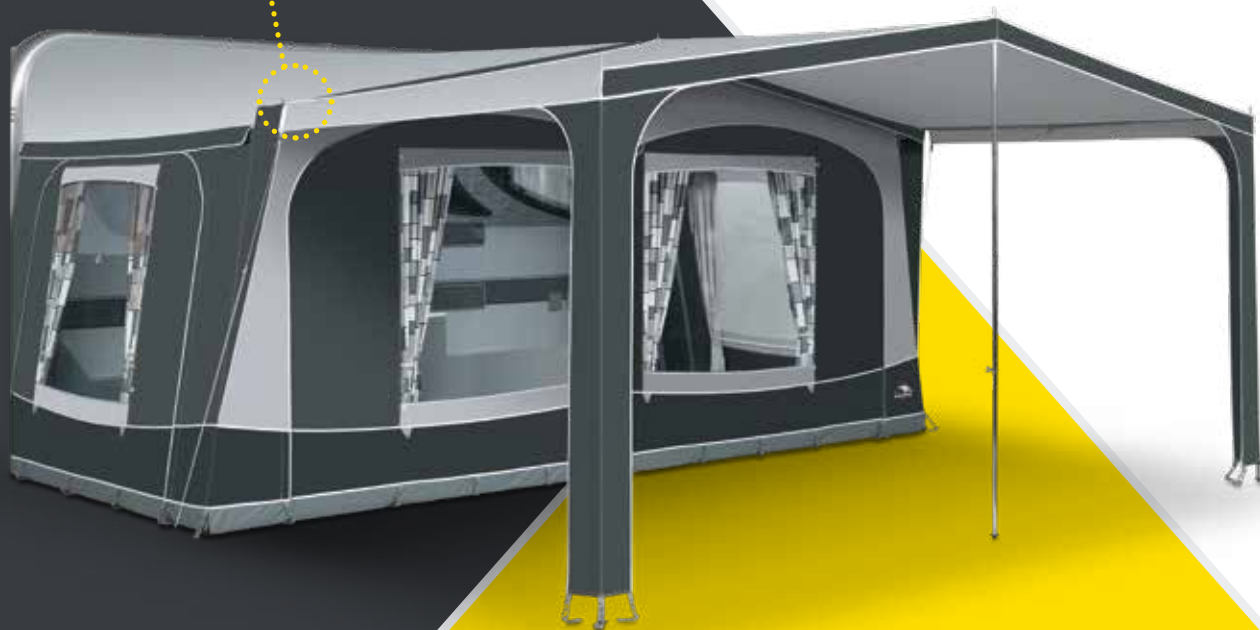

EXTRA'S	NORMAAL	ACTIEPRIJS
ZIJWAND (PER STUK)	141,-	99,-
FRAMES	NORMAAL	ACTIEPRIJS
LUIFELFRAME STAAL 2-9	196,-	137,-
LUIFELFRAME STAAL 10-16	200,-	140,-
LUIFELFRAME STAAL 17-19	200,-	140,-
LUIFELFRAME ALUMINIUM 2-9	271,-	190,-
LUIFELFRAME ALUMINIUM 10-16	286,-	200,-
LUIFELFRAME ALUMINIUM 17-19	286,-	200,-
LUIFELFRAME FTP* 5-9	481,-	337,-
LUIFELFRAME FTP* 10-16	543,-	380,-

* FIBRE TECH PLUS FRAME

MAAT	OMLOOP MAAT	NORMAAL	ACTIEPRIJS
2	675 - 700	284,-	199,-
3	700 - 725	313,-	219,-
4	725 - 750	327,-	229,-
5	750 - 775	341,-	239,-
6	775 - 800	356,-	249,-
7	800 - 825	370,-	259,-
8	825 - 850	399,-	279,-
9	850 - 875	413,-	289,-
10	875 - 900	427,-	299,-
11	900 - 925	441,-	309,-
12	925 - 950	470,-	329,-
13	950 - 975	484,-	339,-
14	975 - 1000	513,-	359,-
15	1000 - 1025	527,-	369,-
16	1025 - 1050	556,-	389,-
17	1050 - 1075	570,-	399,-
18	1075 - 1100	584,-	409,-
19	1100 - 1125	613,-	429,-