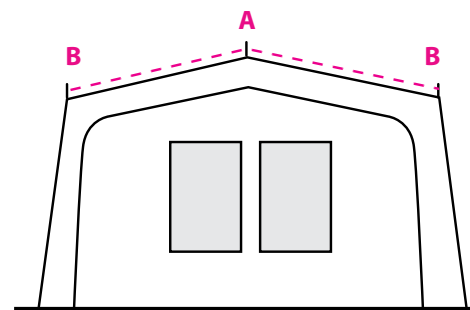

DE JUISTE MAAT BEPALEN

MAAT	CARAVANSOMLOOP A + B + C
2	675 – 700
3	700 – 725
4	725 – 750
5	750 – 775
6	775 – 800
7	800 – 825
8	825 – 850
9	850 – 875
10	875 – 900
11	900 – 925
12	925 – 950
13	950 – 975
14	975 – 1000
15	1000 – 1025
16	1025 – 1050
17	1050 – 1075
18	1075 – 1100
19	1100 – 1125
20	1125 – 1150
21	1150 – 1175
22	1175 – 1200

MAAT	LUIFELOMLOOP A + B
4	131 – 143 cm
5	144 – 155 cm
6	156 – 168 cm
7	169 – 180 cm
8	181 – 193 cm
9	194 – 205 cm
10	206 – 218 cm
11	219 – 230 cm
12	231 – 243 cm
13	244 – 255 cm
14	256 – 268 cm
15	269 – 280 cm
16	281 – 293 cm
17	294 – 305 cm
18-19	306 – 318 cm
20-21	319 – 331 cm
22-23	322 – 334 cm