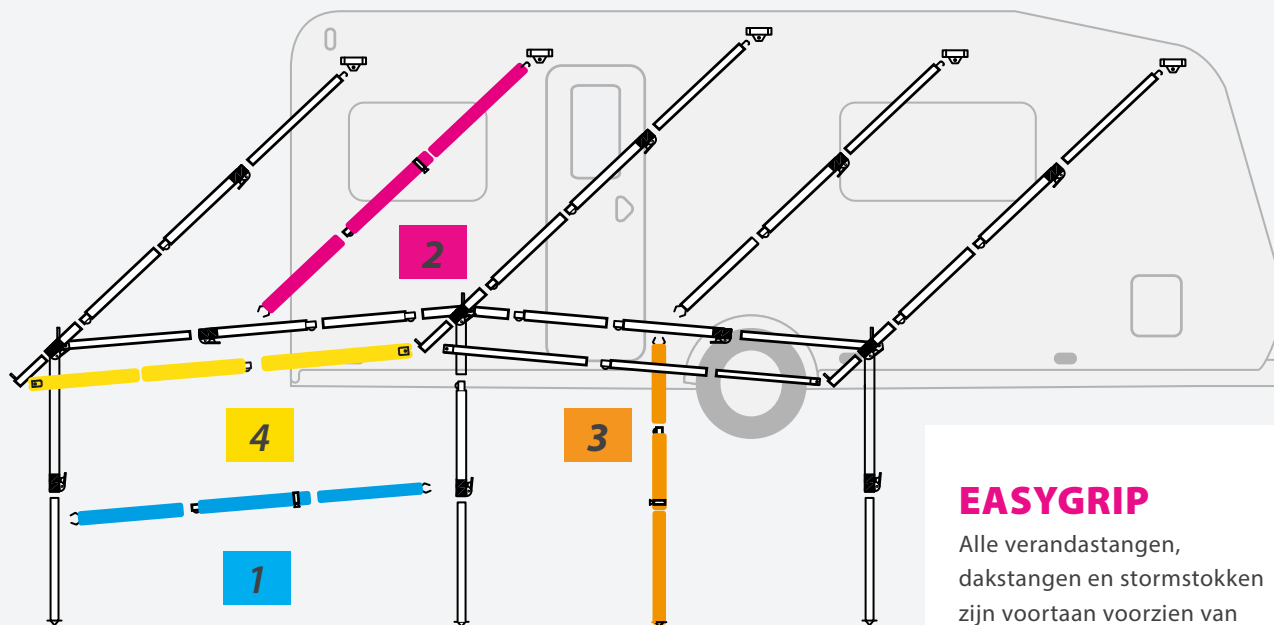

* FIBRE TECH PLUS FRAME

1 Verandastang

2 Dakstang

3 Stormstok

4 Petlufielstang

EASYGRIP

Alle verandastangen, dakstangen en stormstokken zijn voortaan voorzien van EasyGrip buisklemmen.