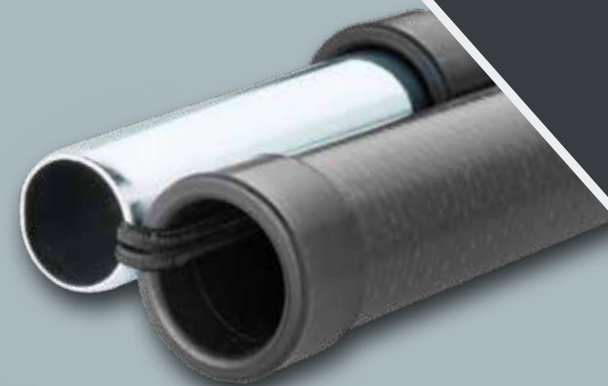

4 EASY AIR FRAME SYSTEM (EAF)

Doréma heeft als enige voortentproducent voortenten volledig voorzien van een Air systeem met de robuustheid om weken of zelfs maanden te blijven kamperen.

1

2

3

4

MATERIALEN

TENCATE OUTDOOR FABRICS