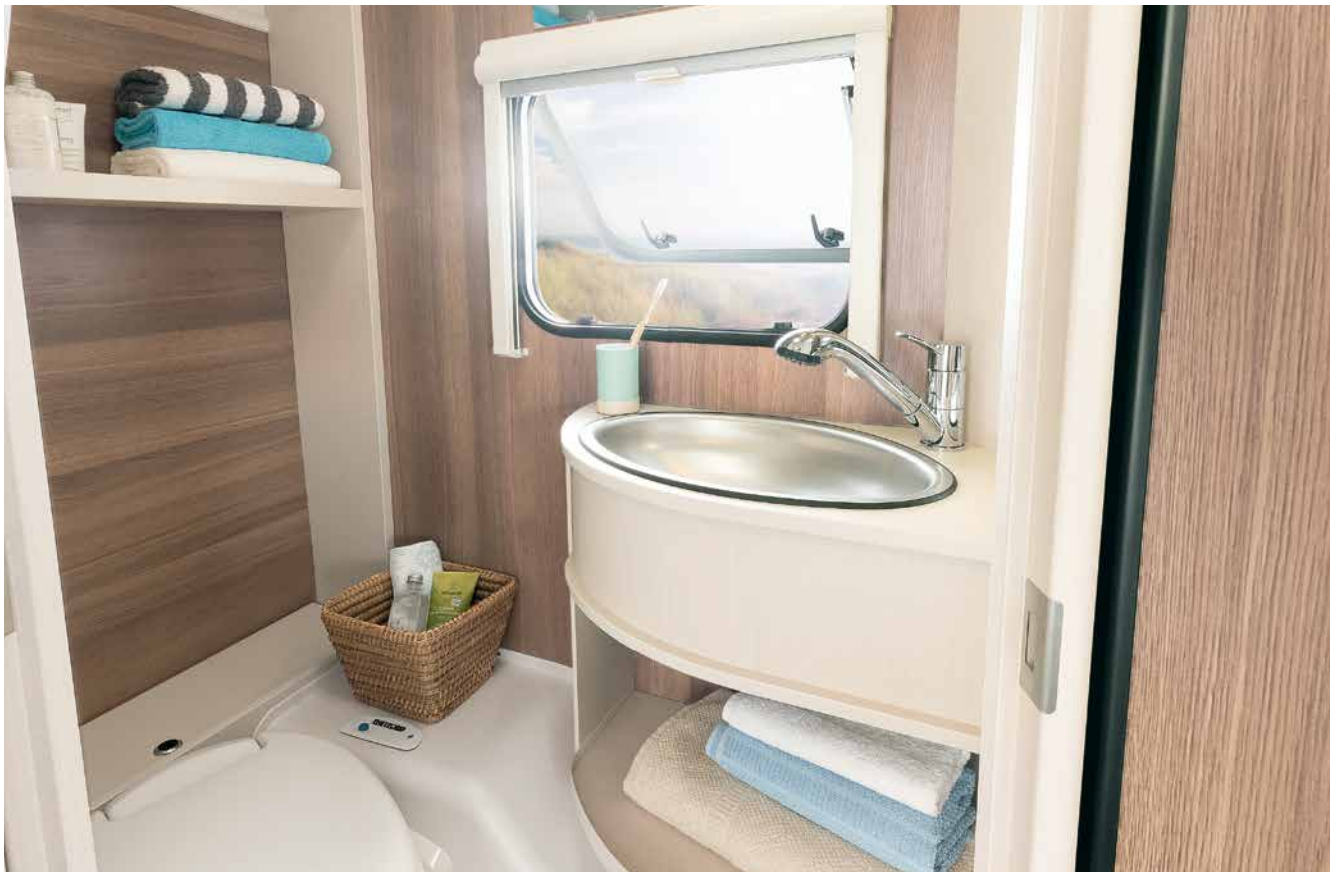

SANITAIR

Puur badcomfort

De c'joy is uitgerust met een fraaie RVS wastafel • 480 FSH | Clipper

In de c'joy ontbreekt natuurlijk ook een badkamer niet. Alles om lekker fris aan de dag te beginnen • 460 LE | Portobello