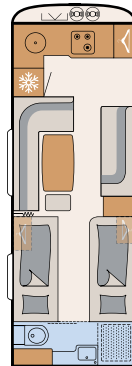

670 BET

3 slaappleaatsen