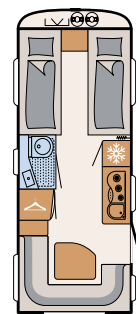

510 ER

4 slaappleaatsen