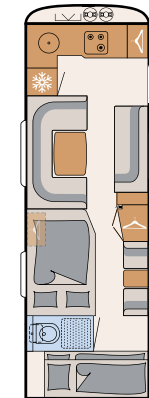

740 BFK

6 slaappleaatsen

Het maximaal aantal slaappleaatsen kan worden bereikt door ombouw zitgroep en drie stapelbedden (optioneel) en verdere opties.