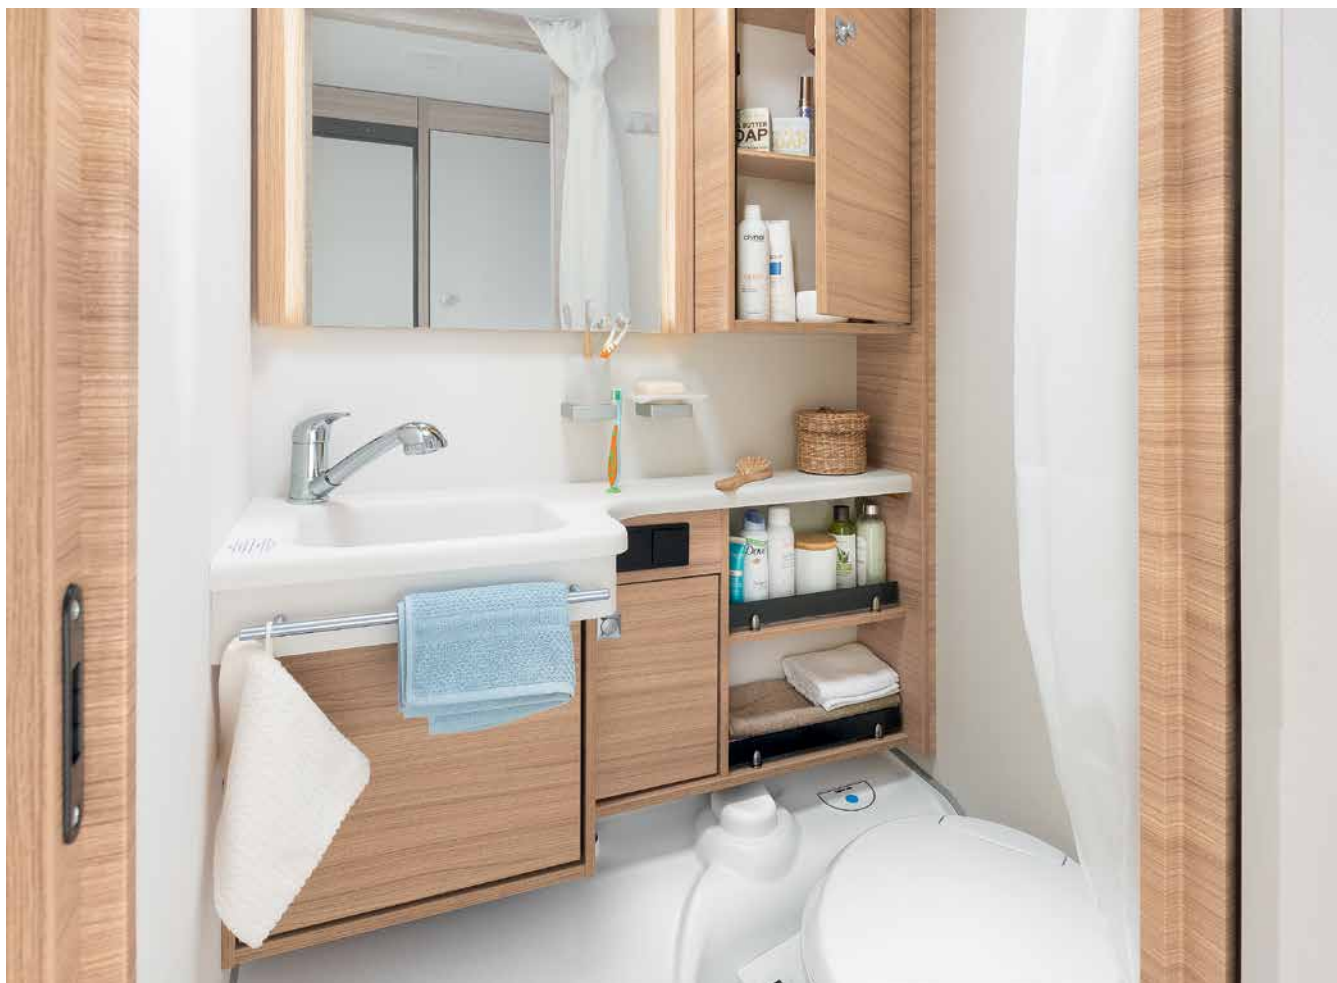

SANITAIR

Wellness-oase

De Camper® biedt met de compacte badkamer alles om je ook op vakantie lekker fris te voelen • 550 ESK | Mount

Direct naast het grote bed begint het wellness-gedeelte:
een doucheruimte met toilet • 730 FKR | Galaxy