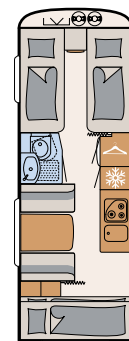

550 ESK

6 slaappleaatsen