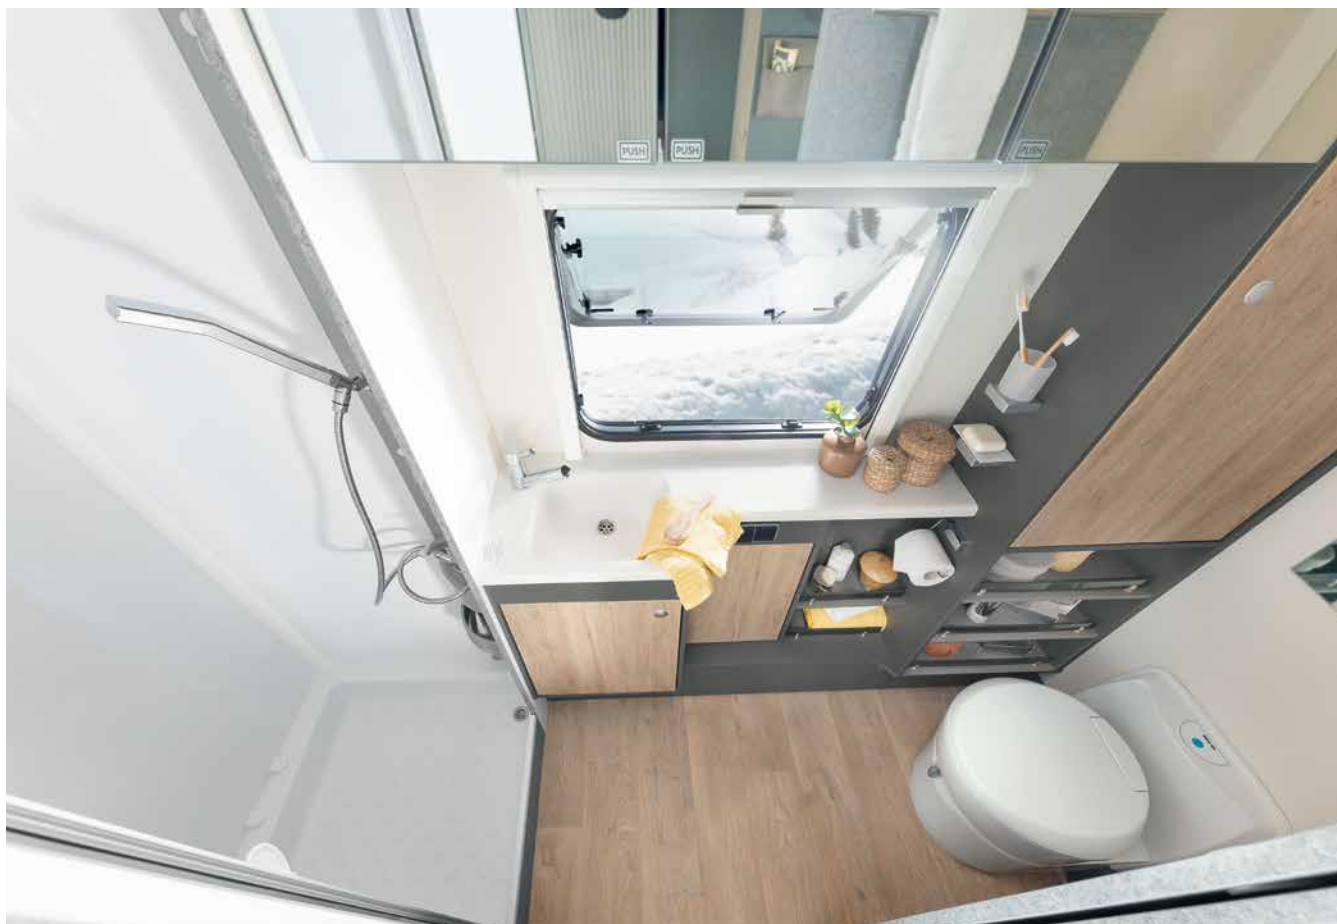

SANITAIR

Royaal badderen

Een badkamer over de hele breedte van het voertuig met geïntegreerde douche: veel plaats om de dag goed te beginnen! • 690 BQT | Tarragona