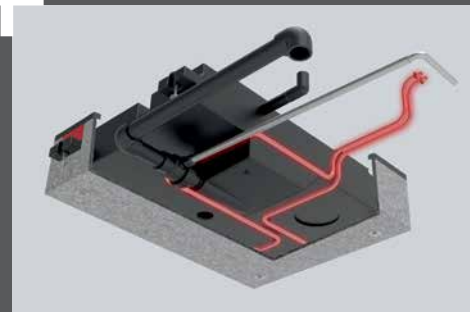

Verwarmde en geïsoleerde vuilwater-tank van 42 liter: ook bij temperaturen onder nul kan er niets bevriezen (optioneel)