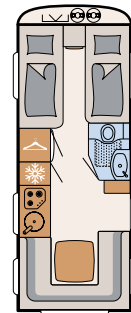

510 ER
4 slaappleaatsen