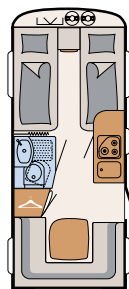

470 ER

3 slaappleaatsen