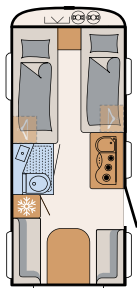

470 EL

3 slaappleaatsen