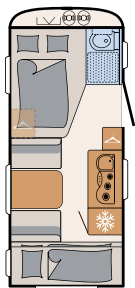

470 FSK

6 slaappleaatsen