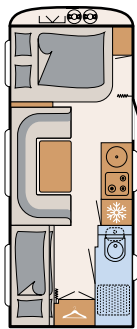

Gladde beplating, wit (standaard)

Gladde beplating, zilver metallic

540 QMK

5 slaappleaatsen