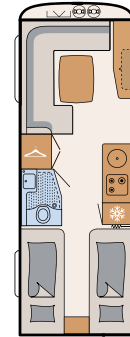

550 SE

3 slaappleaatsen