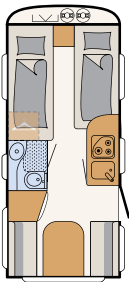

475 EL

3 slaappleaatsen