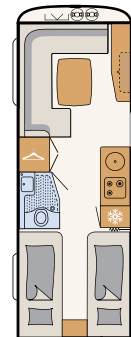

550 SE

3 slaappleaatsen