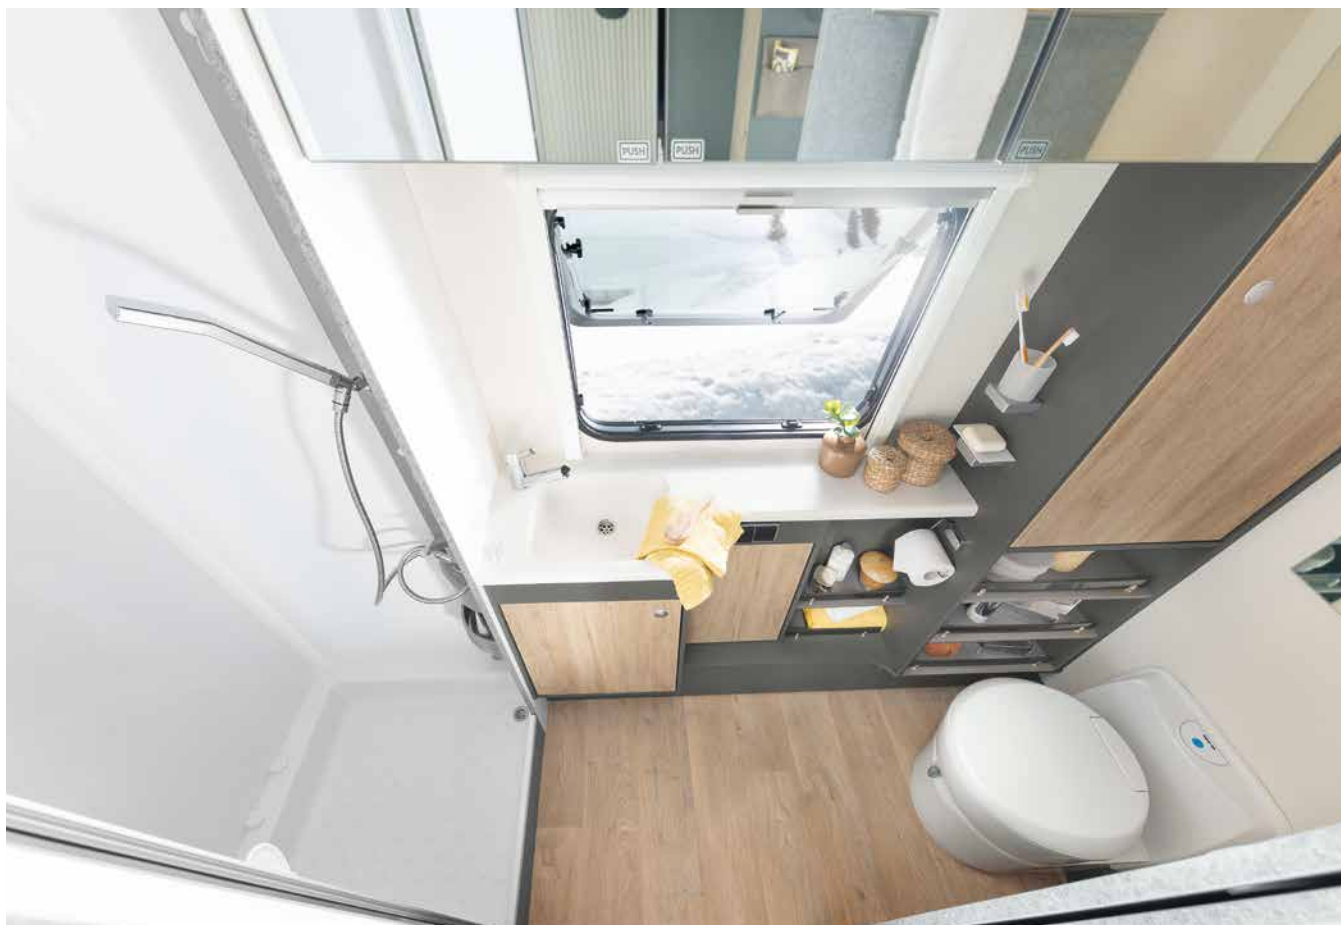

SANITAIR

Royaal badderen

Een badkamer over de hele breedte van het voertuig met geïntegreerde douche: veel plaats om de dag goed te beginnen! • 690 BQT | Tarragona