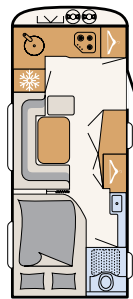

490 BLF

3 slaappleaatsen