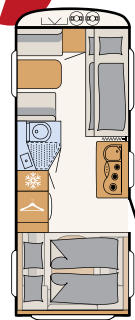

460 KR

4 slaappleaatsen

530 ER

4 slaappleaatsen

530 KR

5 slaappleaatsen

De aangegeven slaappleaatsen zijn maximaal en soms alleen in combinatie met optionele extra's beschikbaar.

Frisse wind voor gezinscaravans **CAMPER**[®]