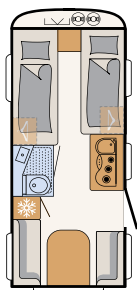

470 EL

3 slaappleaatsen