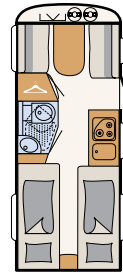

Hamerslag wit (standaard)

410 LK

5 slaappleaatsen

420 QSH

3 slaappleaatsen

460 LE

3 slaappleaatsen

480 FSH