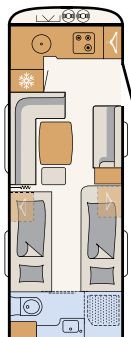

550 BET

3 slaappleaatsen