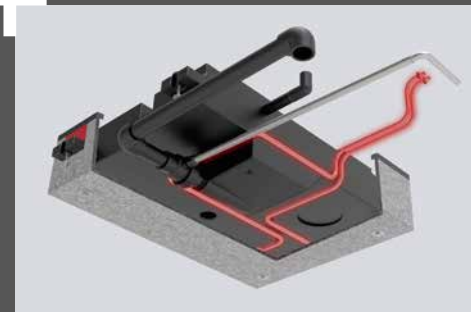

Verwarmde en geïsoleerde vuilwater-tank van 42 liter: ook bij temperaturen onder nul kan er niets bevriezen (optioneel)