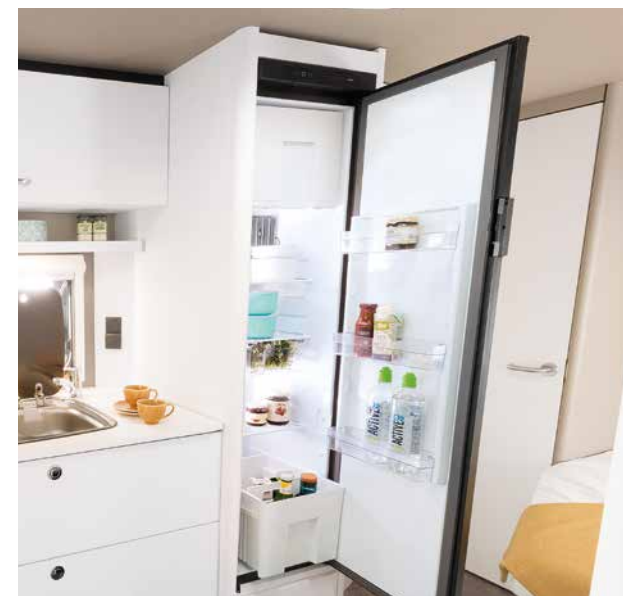

In de c'go worden meestal grote koel-vriescombinaties van 137 l geïnstalleerd, inclusief een vriesvak van 15 l. Het kooktoestel heeft drie pitten met elektrische ontsteking. • 495 FR | Ronda