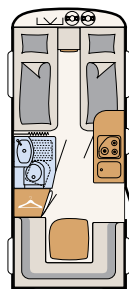

470 ER

3 slaappleaatsen