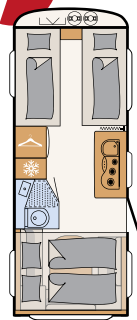

530 ER

4 slaappleaatsen