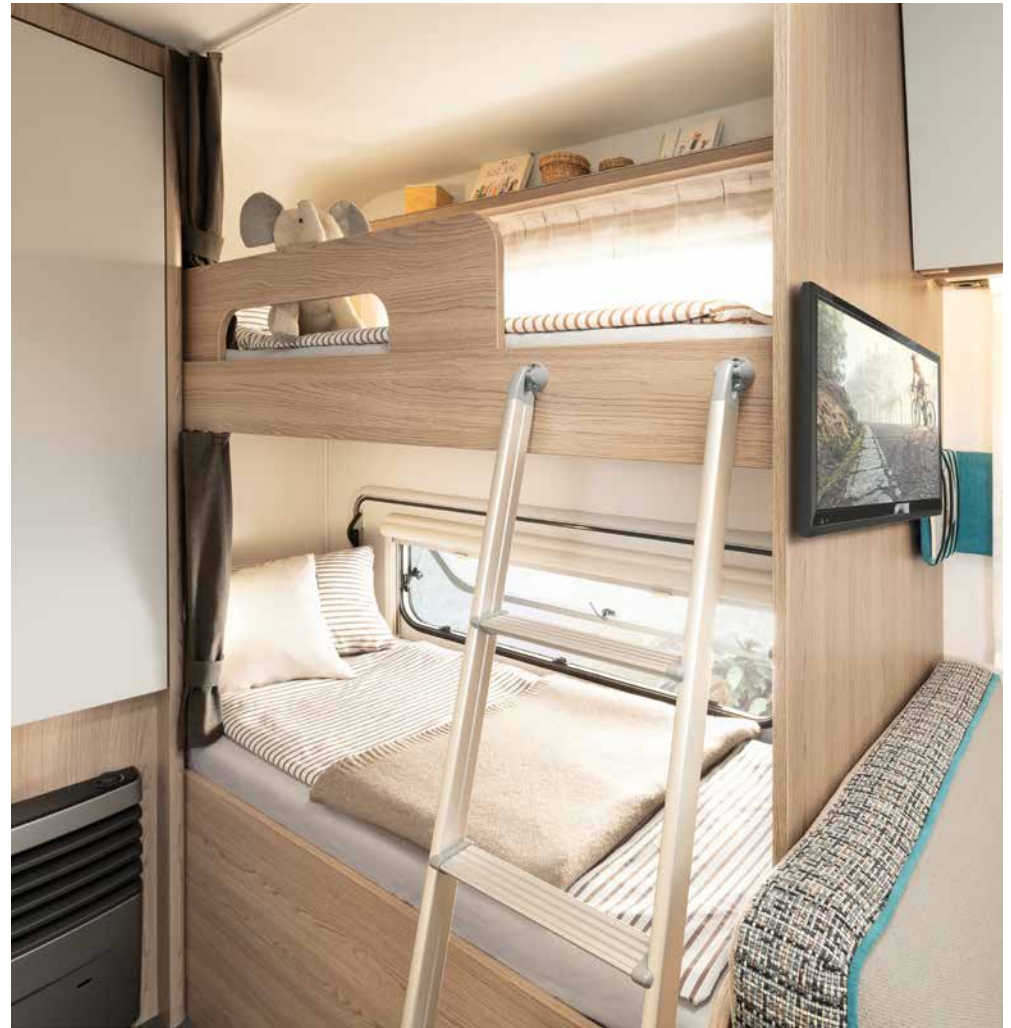

Slaap lekker! Knusse stapelbedden met uitzicht voor kleine kampeerders • 490 QSK | Fyn