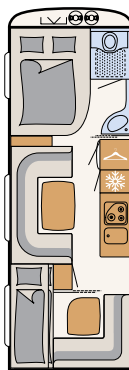

650 FMK

6 slaappleaatsen