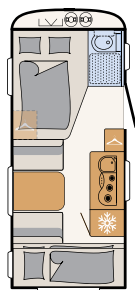

470 FSK

6 slaappleaatsen