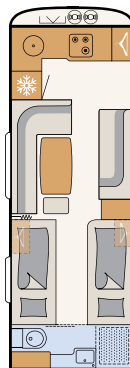

670 BET

3 slaappleaatsen