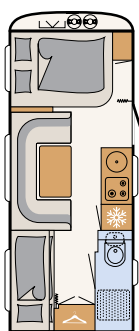

Gladde beplating, wit (standaard)

Gladde beplating, zilver metallic

540 QMK

5 slaappleaatsen