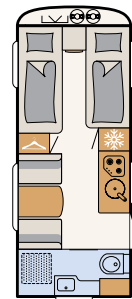

490 EST

3 slaappleaatsen