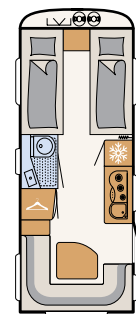

510 ER

4 slaappleaatsen