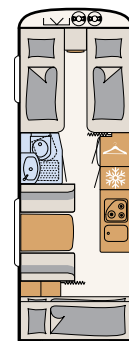

550 ESK

6 slaappleaatsen