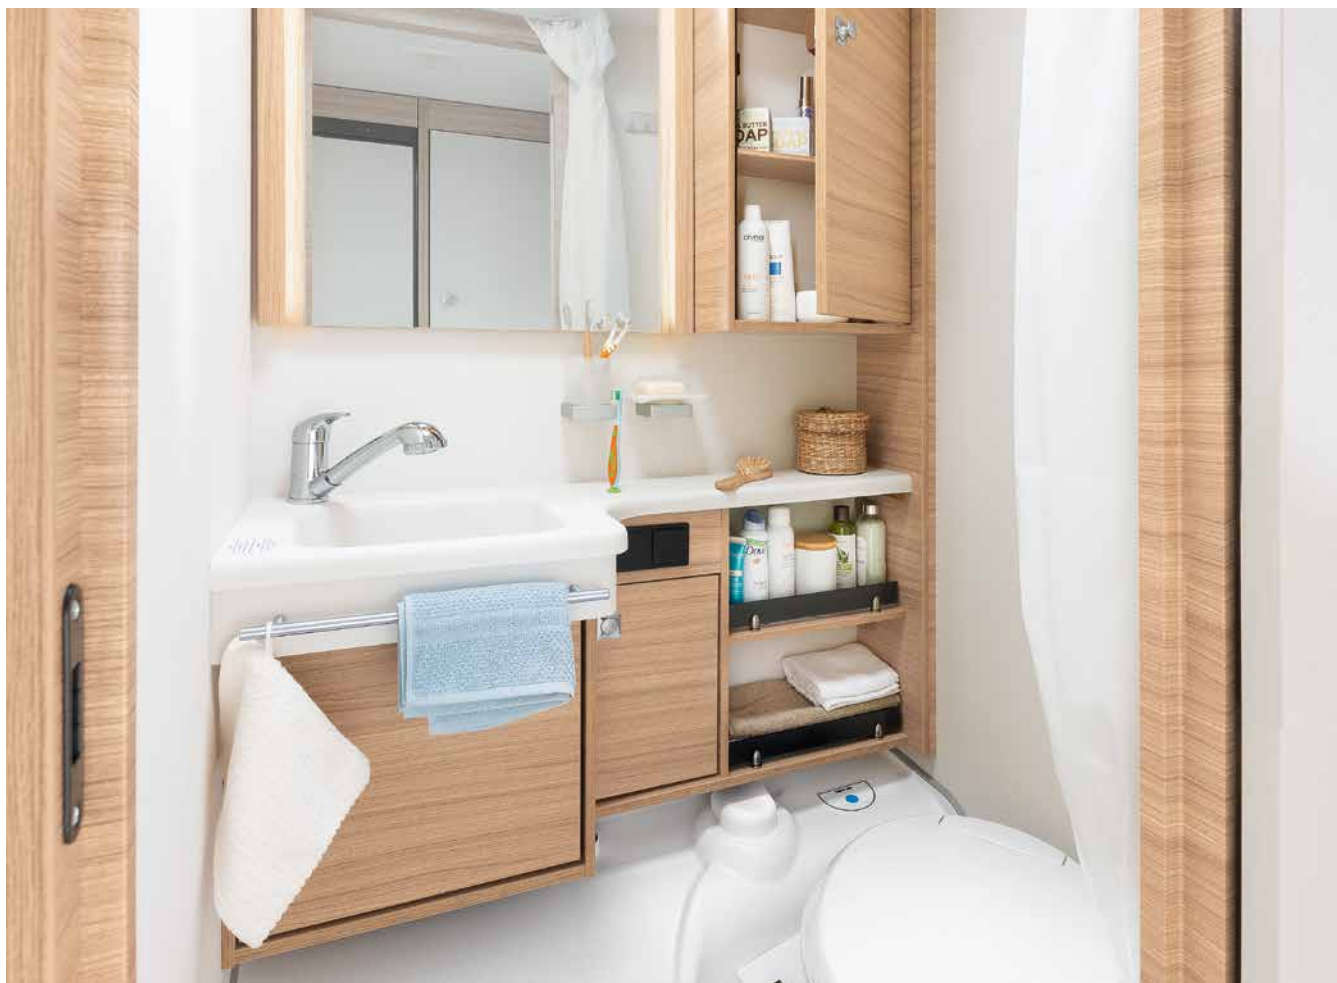

SANITAIR

Wellness-oase

De Camper® biedt met de compacte badkamer alles om je ook op vakantie lekker fris te voelen · 550 ESK | Mount

Direct naast het grote bed begint het wellness-gedeelte:
een doucheruimte met toilet · 730 FKR | Galaxy