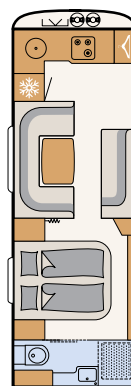

690 BQT

3 slaappleaatsen