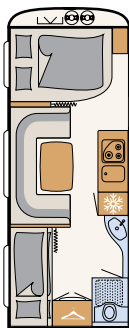

540 QMK

6 slaappleaatsen