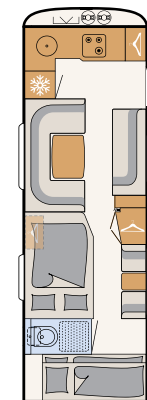

740 BFK

6 slaappleaatsen

Het maximaal aantal slaappleaatsen kan worden bereikt door ombouw zitgroep en drie stapelbedden (optioneel) en verdere opties.