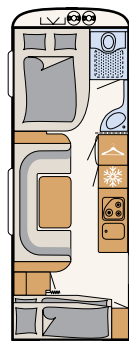

560 FMK

6 slaappleaatsen