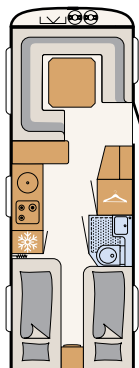

650 RE

4 slaappleaatsen