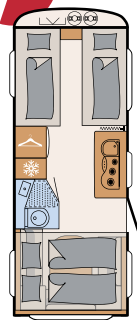

530 ER

6 slaappleaatsen