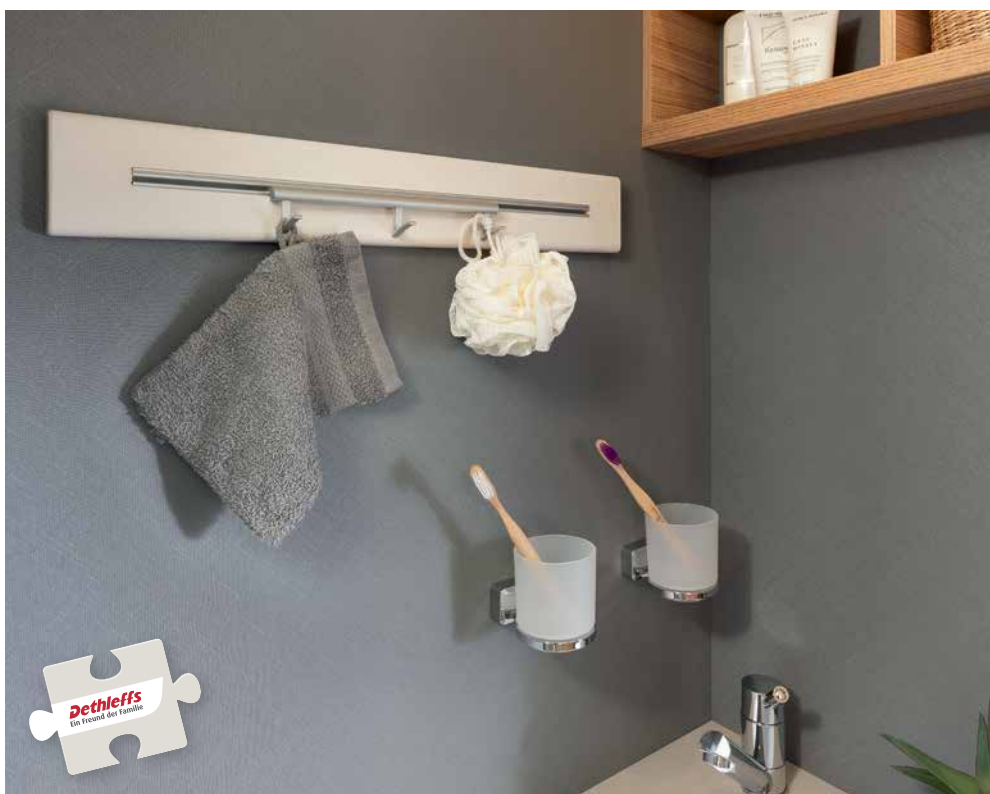

Alles en iedereen klaar? Originele Dethleffs- accessoires

Wij houden van orde! Met de achteraf aan te brengen multifunctionele rail van Dethleffs geniet u nu van alle voordelen van het slimme Dethleffs opbergsysteem – ook als de rail niet standaard in uw voertuig gemonteerd is!