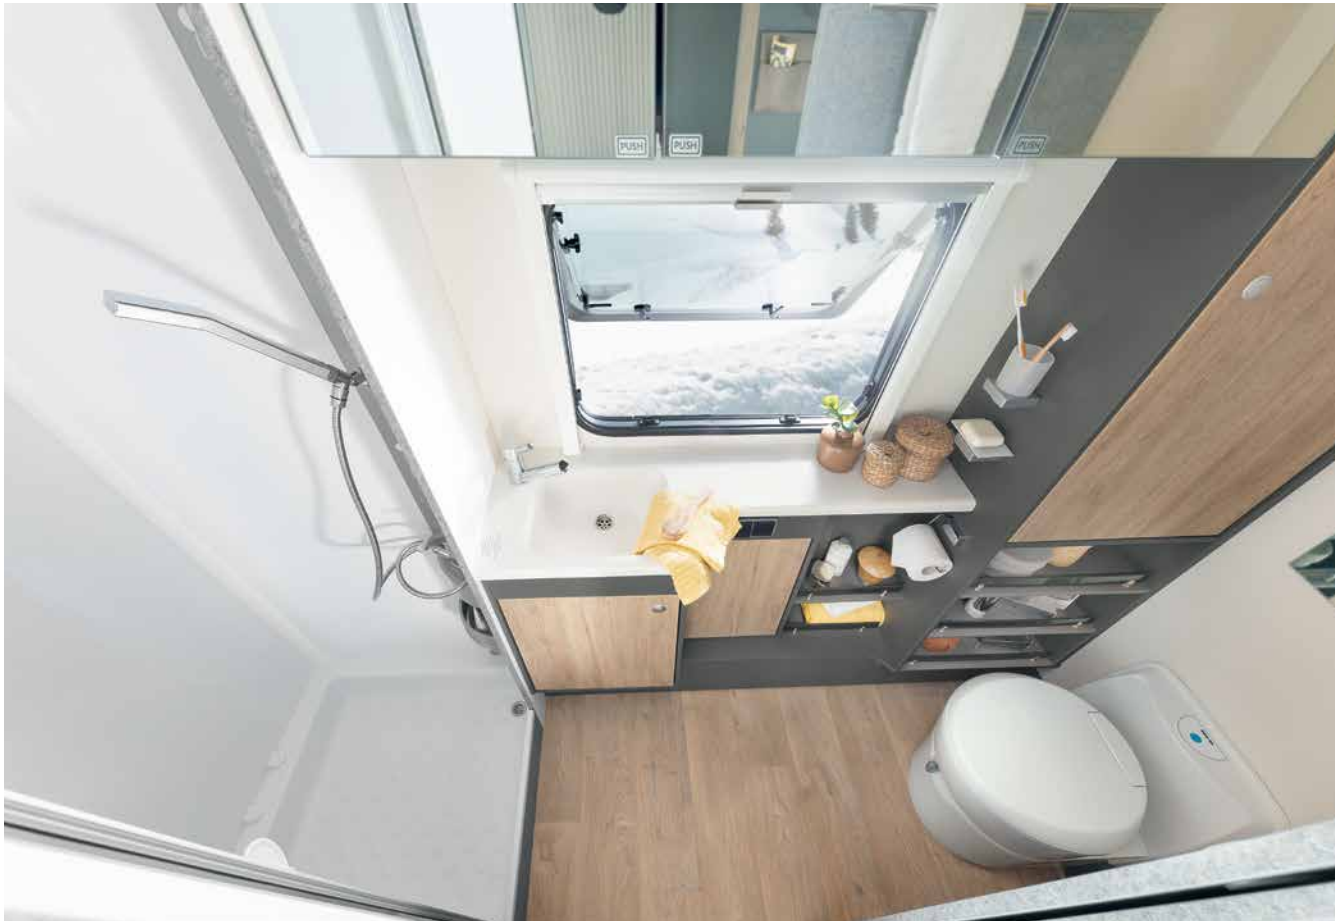

SANITAIR

Royaal badderen

Een badkamer over de hele breedte van het voertuig met geïntegreerde douche: veel plaats om de dag goed te beginnen! • 690 BQT | Tarragona