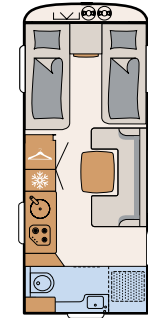

520 ELT

3 slaappleaatsen