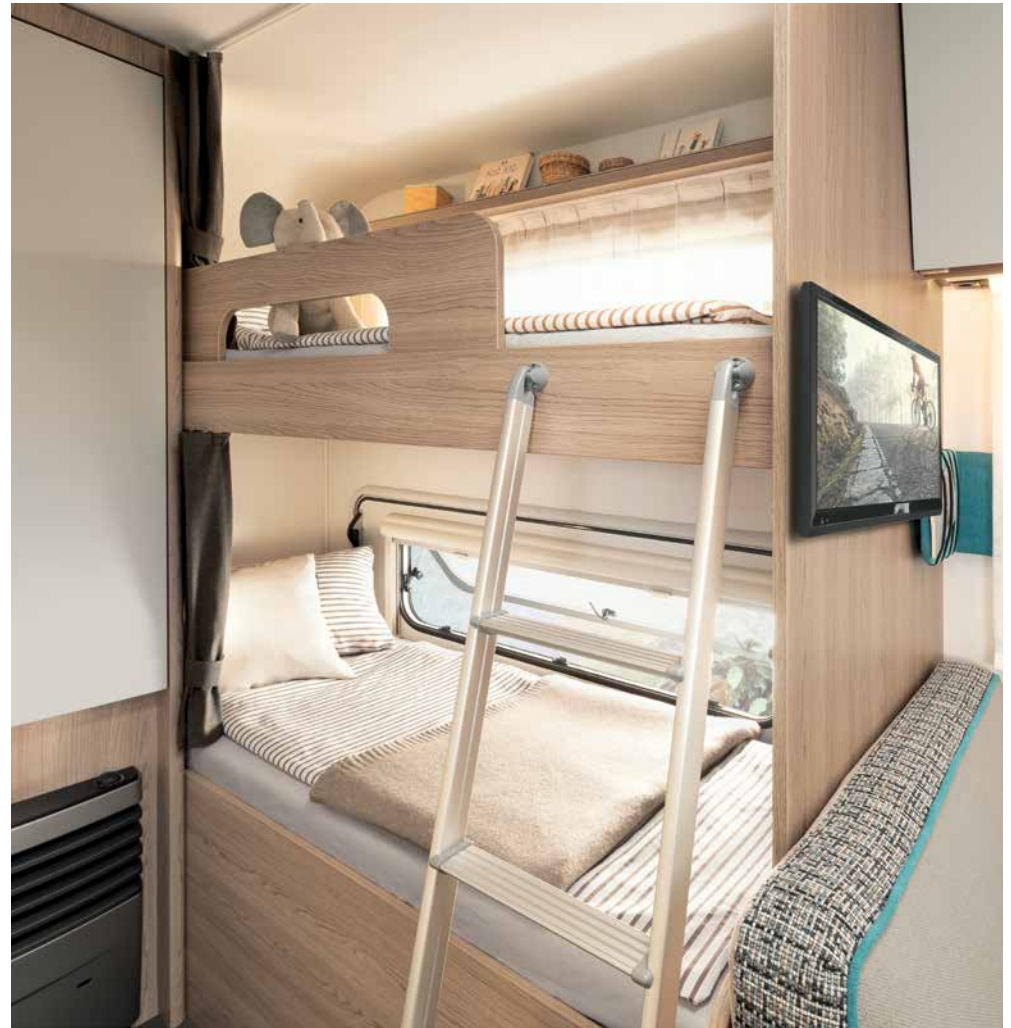

Slaap lekker! Knusse stapelbedden met uitzicht voor kleine kampeerders • 490 QSK | Fyn