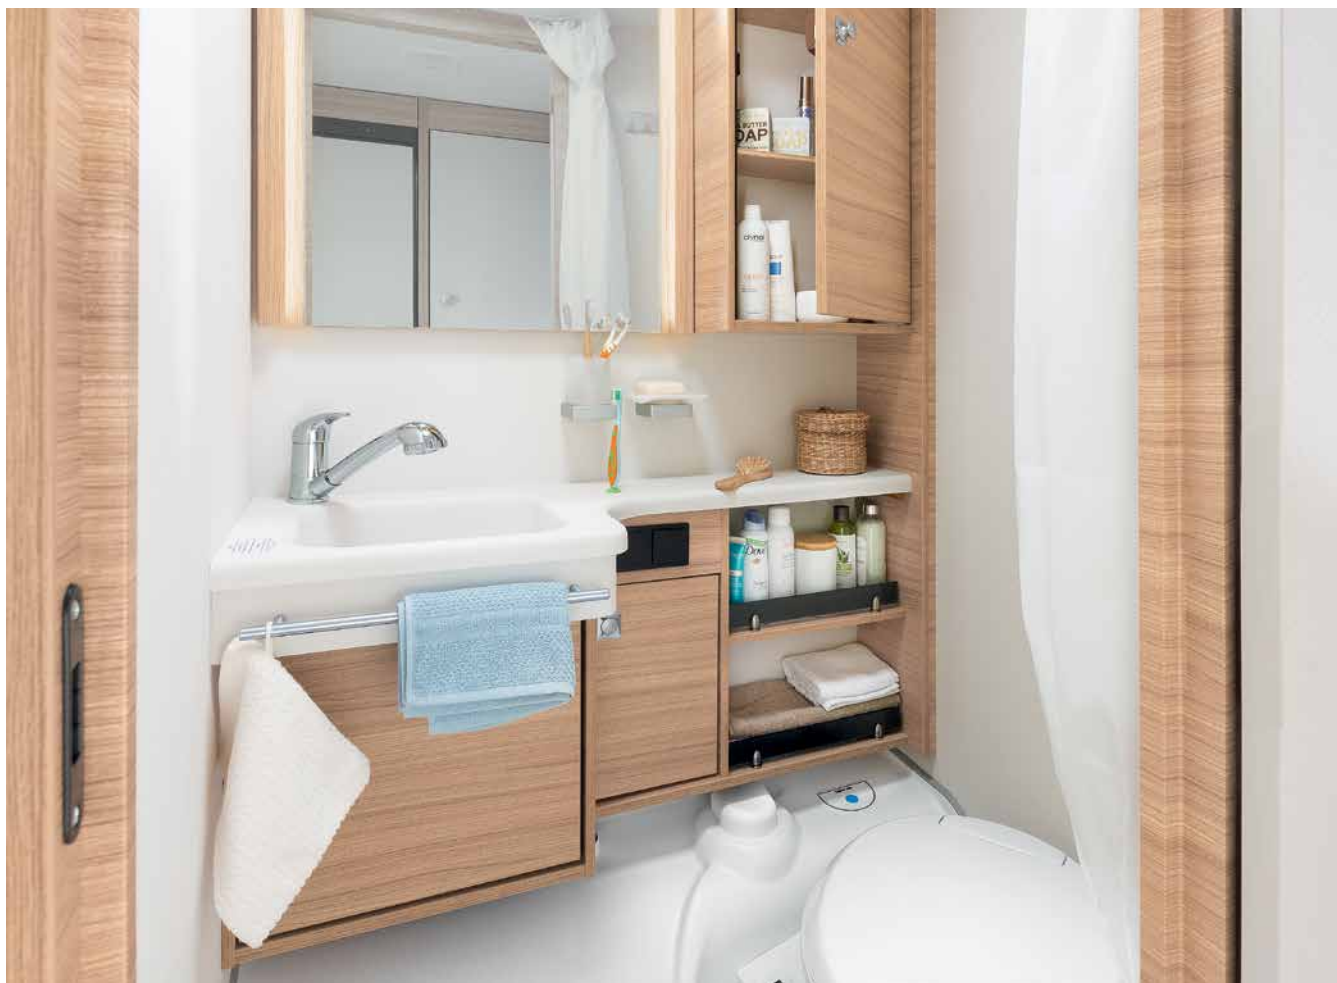

SANITAIR

Wellness-oase

De Camper® biedt met de compacte badkamer alles om je ook op vakantie lekker fris te voelen · 550 ESK | Mount

Direct naast het grote bed begint het wellness-gedeelte:
een doucheruimte met toilet · 730 FKR | Galaxy