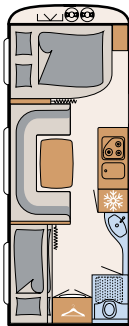

540 QMK

6 slaappleaatsen