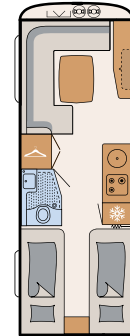

550 SE
3 slaappleaatsen