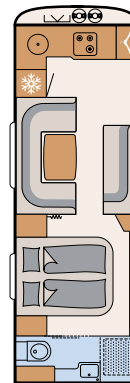

690 BQT
4 slaappleaatsen