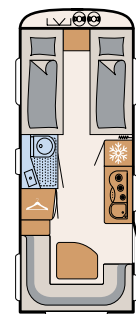

510 ER

4 slaappleaatsen