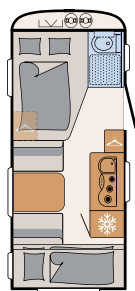

470 FSK

6 slaappleaatsen