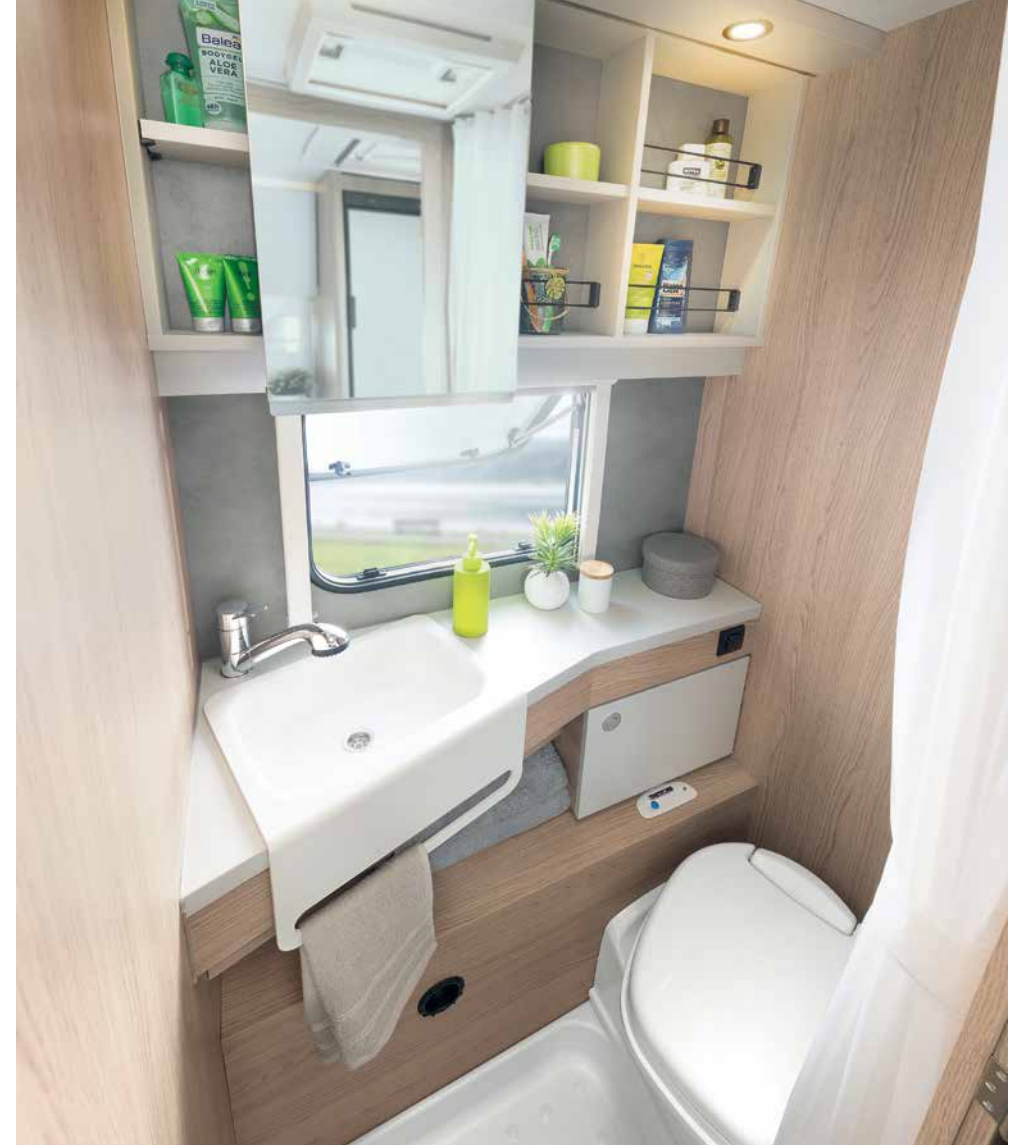

SANITAIR

Fris voor de dag

Compacte badkamer in lichte kleuren met mooie, praktische details, zoals de ingebouwde handdoekhouder • 510 ER | Skagen

Handige legplanken en de spiegelkast bieden veel opbergmogelijkheden • 510 ER | Visby