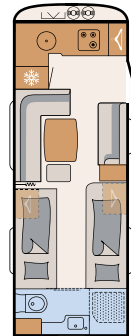

550 BET
3 slaappleaatsen