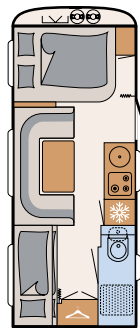

Gladde beplating, wit (standaard)

Gladde beplating, zilver metallic

540 QMK
5 slaappleaatsen