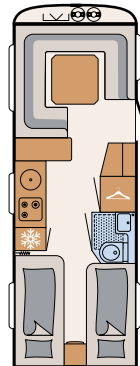

650 RE
4 slaappleaatsen