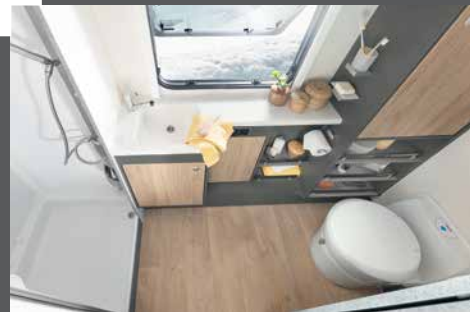

Royale badkamer achter over de hele breedte van het voertuig voor veel bewegingsvrijheid (afhankelijk van de indeling)