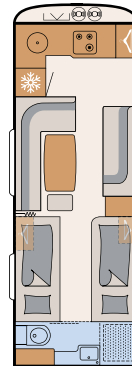

670 BET
3 slaappleaatsen