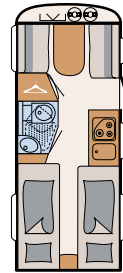

460 LE

3 slaappleaatsen