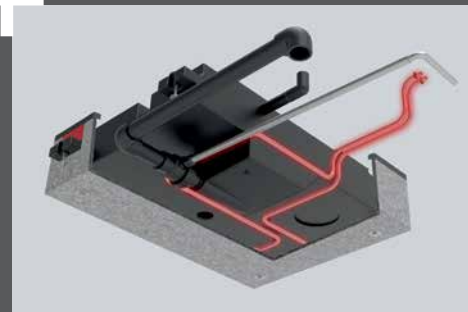

Verwarmde en geïsoleerde vuilwater-tank van 42 liter: ook bij temperaturen onder nul kan er niets bevriezen (optioneel)