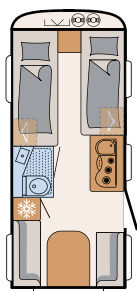

470 EL

3 slaappleaatsen