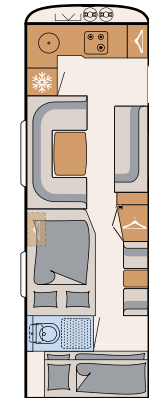

740 BFK
6 slaappleaatsen

Het maximaal aantal slaappleaatsen kan worden bereikt door ombouw zitgroep en drie stapelbedden (optioneel) en verdere opties.