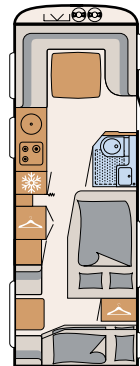

650 RFK
7 slaappleaatsen