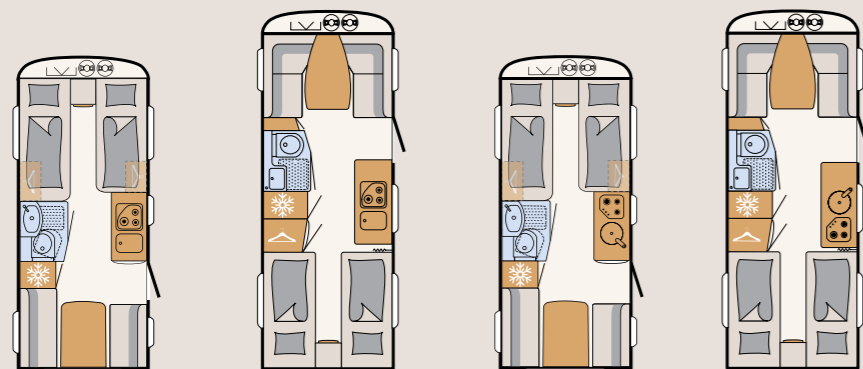

Technische gegevens

*Camper
Avantgarde*

*Nomad
Avantgarde*

	Camper 460 EL Avantgarde	Camper 510 LE Avantgarde	Nomad 460 EL Avantgarde	Nomad 510 LE Avantgarde
Breedte	230 cm	230 cm	230 cm	230 cm
Lengte totaal	691 cm	762 cm	691 cm	762 cm
Hoogte / omloopmaat	265 / 960 cm	265 / 1.038 cm	265 / 960 cm	265 / 1.038 cm
Bedmaat voorzijde	200 x 85 / 190 x 85 cm	210 x 135	200 x 85 / 190 x 85 cm	210 x 135 cm
Bedmaat achterzijde	210 x 115 cm	2 x 200 x 85	210 x 115 cm	2 x 200 x 85 cm
Aantal slaapplekken	3	4	3	4
Leeggewicht	1.265 kg	1.347 kg	1.301 kg	1.393 kg
Laadvermogen	435 kg	453 kg	399 kg	407 kg
Technisch toegestaan totaalgewicht	1.700 kg	1.800 kg	1.700 kg	1.800 kg
Koelkast / waarvan vriesvak	142 / 15l	142 / 15l	142 / 15l	142 / 15l
Inhoud verswatertank / vuilwatertank	38 / 22l	38 / 22l	38 / 22l	38 / 22l

Comfortabele indelingen, met praktische eenpersoonsbedden (van 85 cm breed) die desgewenst in een handomdraai om te bouwen zijn tot een groot tweepersoonsbed. Voorzien van veilige en praktische basisuitrusting zoals het AL-KO chassis met stabilisator, de stabiele uitdraaisteunen, het hagelbestendiger GFK dak, de krachtige verwarming, de boiler en de royale 142 liter koelkast met apart vriesvak. Aangevuld met het luxe Avantgarde pakket met o.a. vloerverwarming, 17" aluminium velgen en chique gladde buitenbeplating in zilver, zal het u aan niets ontbreken.